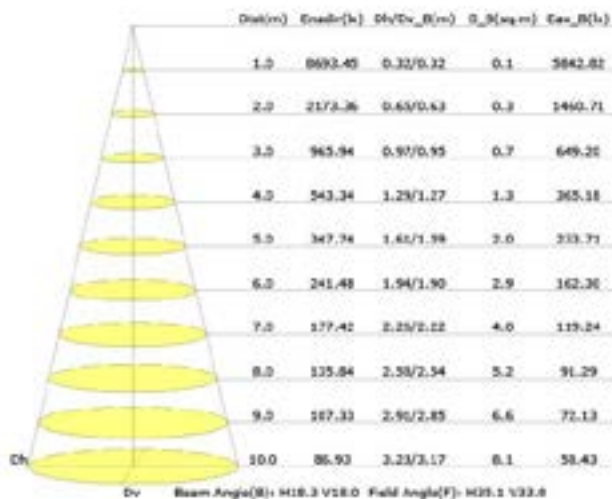

White Black Chrome

DIMENSIONS DES LUMAIRES

APERTURE
Ø 3.25" / Ø 82.55mm

5.39"
136.90mm

Ø 5.90"
Ø 149.86mm

OPTIQUES

20 Degrées

40 Degrées

Illuminance at a Distance

TEMPÉRATURE DE LA COULEUR / 2700K - 6500K

Illuminance at a Distance

FICHE TECHNIQUE BIANCA-16W-SERIES

INFORMATION PHOTOMÉTRIQUE / 40D

TEMPÉRATURE DE LA COULEUR / 1800K - 4000K

Illuminance at a Distance