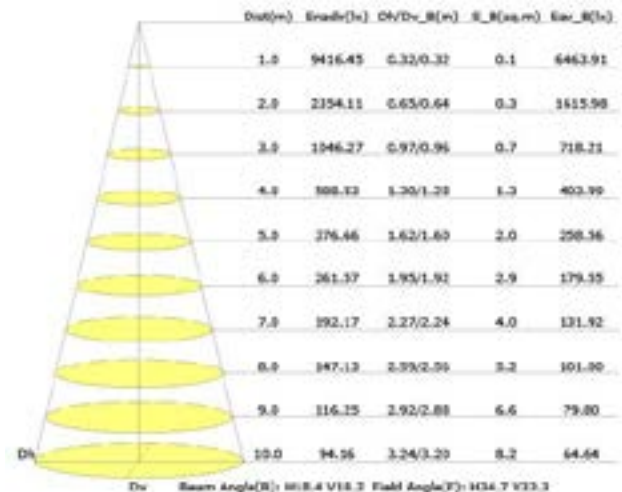

White Black Chrome

DIMENSIONS DES LUMAIRES

APERTURE
Ø 3.25" / Ø 82.55mm

5.39"
136.90mm

Ø 5.90"
Ø 149.86mm

OPTIQUES

20 Degrées

40 Degrées

Illuminance at a Distance

TEMPÉRATURE DE LA COULEUR / 2700K - 6500K

Illuminance at a Distance

FICHE TECHNIQUE BIANCA-16W-SERIES

INFORMATION PHOTOMÉTRIQUE / 40D

TEMPÉRATURE DE LA COULEUR / 1800K - 4000K

Illuminance at a Distance