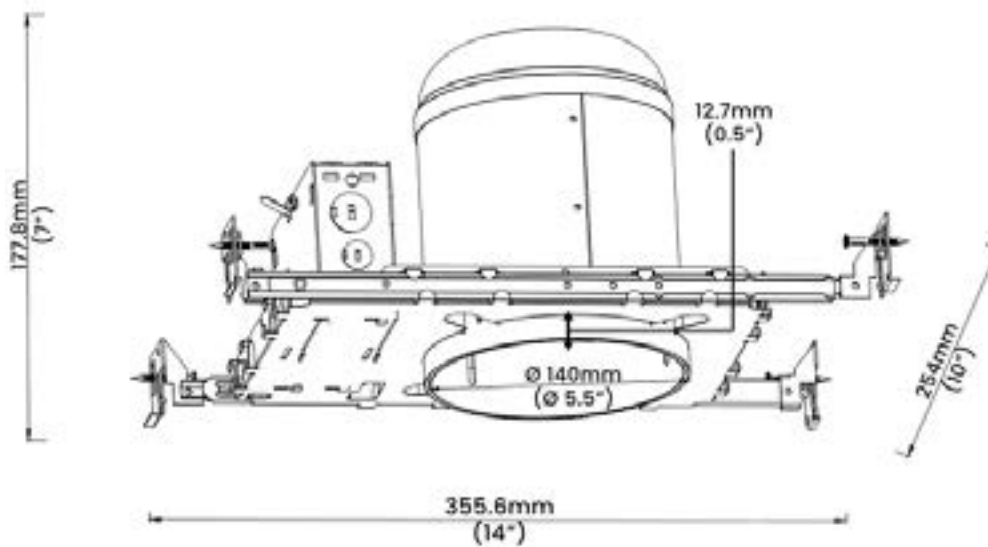

Ø 5.90"
Ø 149.86mm

OPTIQUES

20 Degrées

40 Degrées

BIANCA-16W-BI-SQ / Plaque carrée hermétique

FINITION

White Black

DIMENSIONS DES LUMAIRES

APERTURE
Ø 3.25" / Ø 82.55mm

5.39"
136.90mm

5.90" X 5.90"
149.86X 149.86mm

OPTIQUES

20 Degrées

40 Degrées

BIANCA-16W-BI-RDR / Plaque XXX

PLAQUE / FINITION DU RÉFLECTEUR

White Black Chrome

DIMENSIONS DES LUMAIRES

APERTURE
Ø 3.25" / Ø 82.55mm

5.39"
136.90mm

Ø 5.90"
Ø 149.86mm

OPTIQUES

20 Degrées

40 Degrées

Plaque pré-construction	Bianca-NCMP
Plaque hermétique	Bianca-H-16-AT
Découpe du plafond / plaque ronde	Ø 5.5" / Ø 140mm
Épaisseur du plafond	1/2" / 12.7mm to 1 1/2" / 38.1mm

DIMENSIONS GÉNÉRALES

Longueur	14 Inch / 355.6mm
Hauteur:	7 Inch / 177.8mm
Largeur:	10 Inch / 254mm
Supports réglables	Max: 25 Inch / 635mm Min: 10 Inch / 254mm