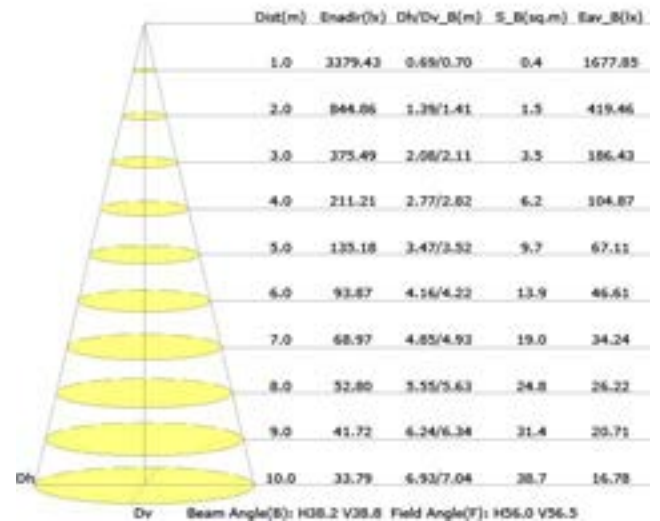

www.colorbeamlighting.com