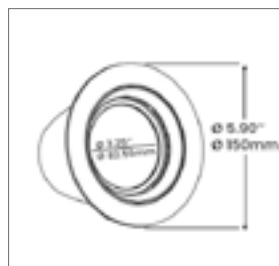

SPÉCIFICATIONS

Wattage	16 Watts (deux canaux)			
Température de couleur	1800K - 4000K		2700K - 6500K	
Angle de faisceau	20D	40D	20D	40D
Lumens totaux	1200 lm	1250 lm	1300 lm	1400 lm
LED CRI	≥95Ra			
Tension d'entrée	48 VDC, RJ45			
LED	COB			
Classement LM	LM-80			
Dimensions de la plaque	Plaque ronde: Ø 5.90" / Ø 149.86mm Plaque carrée: 5.90" x 5.90" / 149.86 x 149.86mm			
Découpe du plafond	Ø 5.5" / Ø 140mm			
Certifications	cULus E476753, JA8 Title 24			
Décodeur compatible	DMX-SR-2112 décodeur			
Source électrique	PS-SR2112-96 - source électrique 96W			
Température de fonctionnement	-10C to 40C			
Classe IP	IP20 Standard			
Durée de vie	50,000 heures			
Garantie	Garantie limitée de 5 ans			

Ø 5.90"
Ø 149.86mm

OPTIQUES

20 Degrées

40 Degrées

BIANCA-16W-BI-SQ / Plaque carrée hermétique

FINITION

White Black

DIMENSIONS DES LUMAIRES

APERTURE
Ø 3.25" / Ø 82.55mm

5.39"
136.90mm

5.90" X 5.90"
149.86X 149.86mm

OPTIQUES

20 Degrées

40 Degrées

BIANCA-16W-BI-RDR / Plaque XXX

PLAQUE / FINITION DU RÉFLECTEUR

White Black Chrome

DIMENSIONS DES LUMAIRES

APERTURE
Ø 3.25" / Ø 82.55mm

5.39"
136.90mm

Ø 5.90"
Ø 149.86mm

OPTIQUES

20 Degrées

40 Degrées