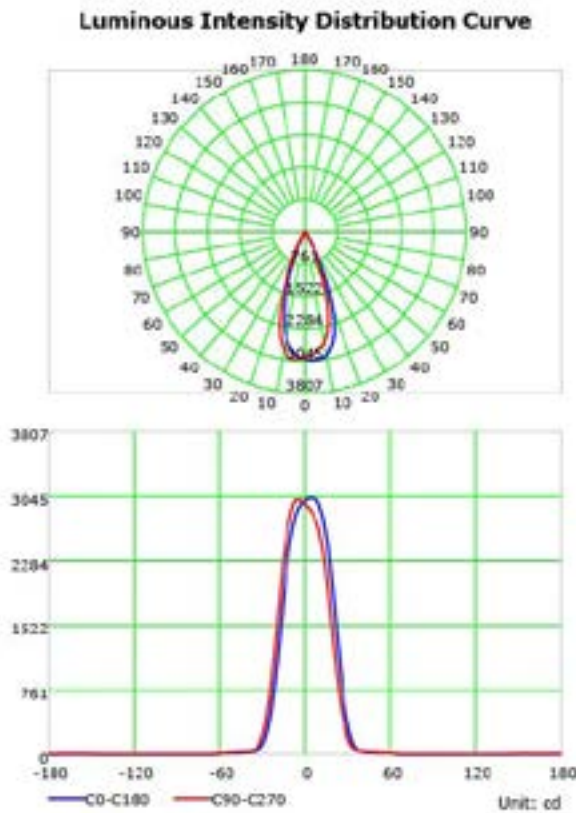

SPÉCIFICATIONS

Wattage	16 Watts (deux canaux)			
Température de couleur	1800K - 4000K		2700K - 6500K	
Angle de faisceau	20D	40D	20D	40D
Lumens totaux	1200 lm	1250 lm	1300 lm	1400 lm
LED CRI	≥95Ra			
Tension d'entrée	48 VDC, RJ45			
LED	COB			
Classement LM	LM-80			
Dimensions de la plaque	Plaque ronde: Ø 5.90" / Ø 149.86mm Plaque carrée: 5.90" x 5.90" / 149.86 x 149.86mm			
Découpe du plafond	Ø 5.5" / Ø 140mm			
Certifications	cULus E476753, JA8 Title 24			
Décodeur compatible	DMX-SR-2112 décodeur			
Source électrique	PS-SR2112-96 - source électrique 96W			
Température de fonctionnement	-10C to 40C			
Classe IP	IP20 Standard			
Durée de vie	50,000 heures			
Garantie	Garantie limitée de 5 ans			

White Black Chrome

DIMENSIONS DES LUMAIRES

APERTURE
Ø 3.25" / Ø 82.55mm

5.39"
136.90mm

Ø 5.90"
Ø 149.86mm

OPTIQUES

20 Degrées

40 Degrées

Illuminance at a Distance

TEMPÉRATURE DE LA COULEUR / 2700K - 6500K

Illuminance at a Distance

FICHE TECHNIQUE BIANCA-16W-SERIES

INFORMATION PHOTOMÉTRIQUE / 40D

TEMPÉRATURE DE LA COULEUR / 1800K - 4000K

Illuminance at a Distance

TEMPÉRATURE DE LA COULEUR / 2700K - 6500K

Illuminance at a Distance

www.colorbeamlighting.com