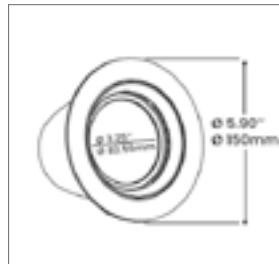

SPÉCIFICATIONS

Wattage	16 Watts (deux canaux)			
Température de couleur	1800K - 4000K		2700K - 6500K	
Angle de faisceau	20D	40D	20D	40D
Lumens totaux	1200 lm	1250 lm	1300 lm	1400 lm
LED CRI	≥95Ra			
Tension d'entrée	48 VDC, RJ45			
LED	COB			
Classement LM	LM-80			
Dimensions de la plaque	Plaque ronde: Ø 5.90" / Ø 149.86mm Plaque carrée: 5.90" x 5.90" / 149.86 x 149.86mm			
Découpe du plafond	Ø 5.5" / Ø 140mm			
Certifications	cULus E476753, JA8 Title 24			
Décodeur compatible	DMX-SR-2112 décodeur			
Source électrique	PS-SR2112-96 - source électrique 96W			
Température de fonctionnement	-10C to 40C			
Classe IP	IP20 Standard			
Durée de vie	50,000 heures			
Garantie	Garantie limitée de 5 ans			

www.colorbeamlighting.com

PLAQUES COMPATIBLES

BIANCA-16W-BI-RD / Plaque ronde hermétique

FINITION

White Black

DIMENSIONS DES LUMAIRES

APERTURE
Ø 3.25" / Ø 82.55mm

5.39"
136.90mm

Ø 5.90"
Ø 149.86mm

OPTIQUES

20 Degrées

40 Degrées

BIANCA-16W-BI-SQ / Plaque carrée hermétique

FINITION

White Black

DIMENSIONS DES LUMAIRES

White Black Chrome

DIMENSIONS DES LUMAIRES

APERTURE
Ø 3.25" / Ø 82.55mm

5.39"
136.90mm

Ø 5.90"
Ø 149.86mm

OPTIQUES

20 Degrées

40 Degrées