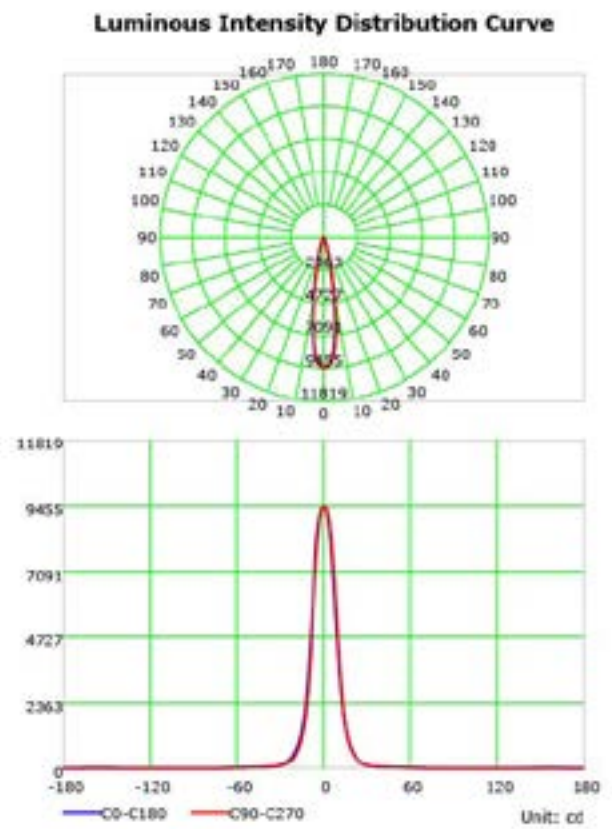

TEMPÉRATURE DE LA COULEUR / 2700K - 6500K

Illuminance at a Distance