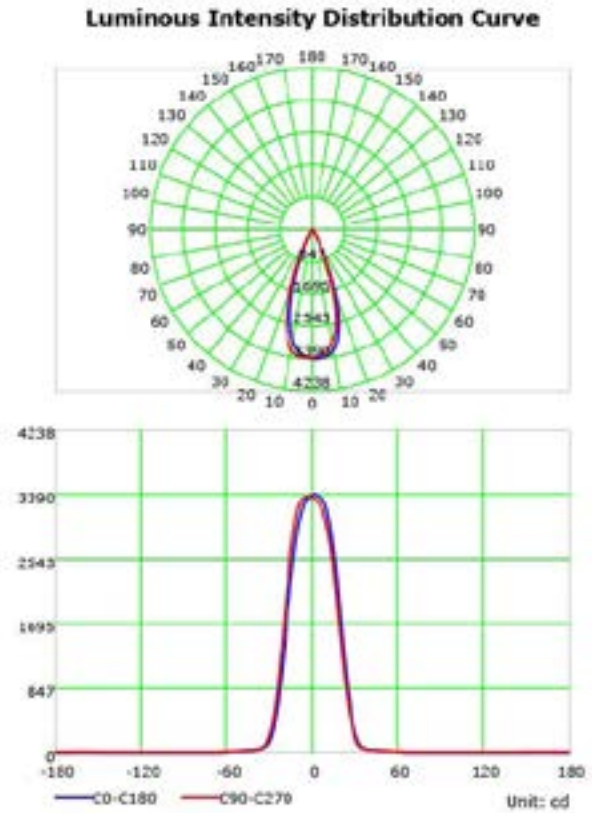

TEMPÉRATURE DE LA COULEUR / 2700K - 6500K

Illuminance at a Distance