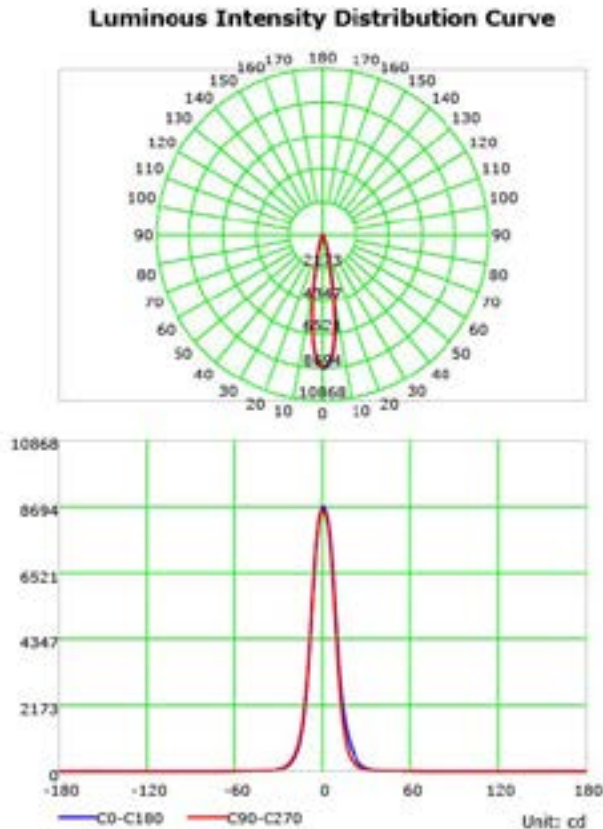

FICHE TECHNIQUE BIANCA-16W-SERIES

INFORMATION PHOTOMÉTRIQUE / 20D

TEMPÉRATURE DE LA COULEUR / 1800K - 4000K

Illuminance at a Distance