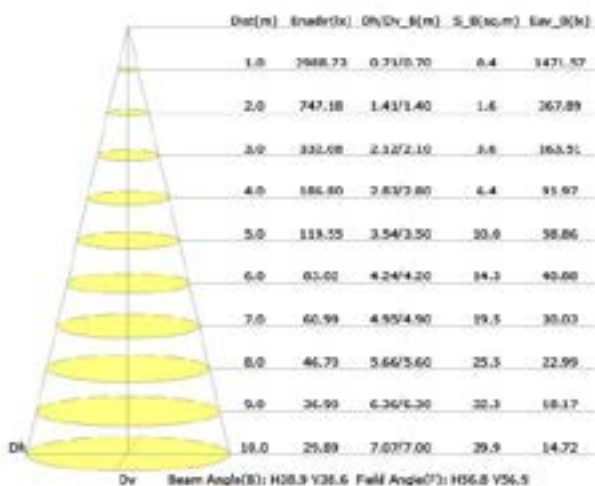

White Black Chrome

DIMENSIONS DES LUMAIRES

APERTURE
Ø 3.25" / Ø 82.55mm

5.39"
136.90mm

Ø 5.90"
Ø 149.86mm

OPTIQUES

20 Degrées

40 Degrées

Illuminance at a Distance

TEMPÉRATURE DE LA COULEUR / 2700K - 6500K

Illuminance at a Distance

FICHE TECHNIQUE BIANCA-16W-SERIES

INFORMATION PHOTOMÉTRIQUE / 40D

TEMPÉRATURE DE LA COULEUR / 1800K - 4000K

Illuminance at a Distance

TEMPÉRATURE DE LA COULEUR / 2700K - 6500K

Illuminance at a Distance

www.colorbeamlighting.com