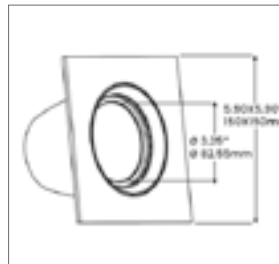

www.colorbeamlighting.com

PLAQUES COMPATIBLES

BIANCA-16W-BI-RD / Plaque ronde hermétique

FINITION

White Black

DIMENSIONS DES LUMAIRES

APERTURE
Ø 3.25" / Ø 82.55mm

5.39"
136.90mm

Ø 5.90"
Ø 149.86mm

OPTIQUES

20 Degrées

40 Degrées

BIANCA-16W-BI-SQ / Plaque carrée hermétique

FINITION

White Black

DIMENSIONS DES LUMAIRES

APERTURE
Ø 3.25" / Ø 82.55mm

5.39"
136.90mm

5.90" X 5.90"
149.86X 149.86mm

OPTIQUES

20 Degrées

40 Degrées

BIANCA-16W-BI-RDR / Plaque XXX

PLAQUE / FINITION DU RÉFLECTEUR

White Black Chrome

DIMENSIONS DES LUMAIRES

APERTURE
Ø 3.25" / Ø 82.55mm

5.39"
136.90mm

Ø 5.90"
Ø 149.86mm

OPTIQUES

20 Degrées

40 Degrées