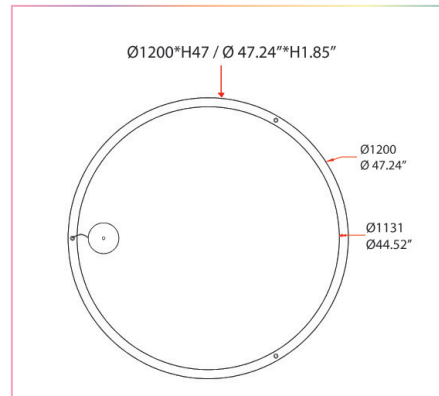

\*Également disponible en RGBW \*

**OPTIONS DE FINITIONS**

**TECHNOLOGIE DE COULEURS DEL**

2700K to 6500K    RGBW

**VUE FRONTALE**

Le DUOMO est un produit sur mesure et n'est disponible que sur demande.

Codes de produits	DUOMO-3FT	DUOMO-4FT	DUOMO-5FT
Wattage	26 Watts	41 Watts	62 Watts
Flux lumineux total	473 lm	843 lm	936 lm
Diamètre	Ø 35.43" / Ø 900mm	Ø 47.24" / Ø 1200mm	Ø 59.05" / Ø 1500mm
Boîtier de la lampe	H31.75mm*W49.21mm / H1.25"*W1.93"		
Température de la couleur	2700K - 6500K and RGBW		
LED CRI	≥95Ra		
Classement LM	LM-80		
Tension d'entrée	24 DVC		
Matériaux	Iron + Acrylic		
Moteur compatible	DRV-SRPC2108-24-200CVF		
Température de fonctionnement	-10C to 40C		
Classe IP	IP20 Standard		
Durée de vie	50,000 heures		
Garantie	Garantie limitée de 5 ans		

**DIAMÈTRES DE PENDENTIFS DISPONIBLES**

DUOMO-3FT

DUOMO-4FT

DUOMO-5FT

**DIMENSIONS DE LA LAMPE**