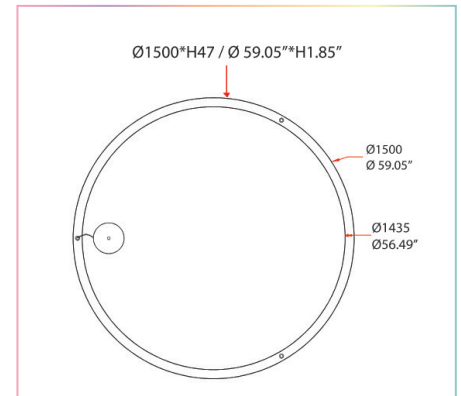

\*Également disponible en RGBW \*

**OPTIONS DE FINITIONS**

**TECHNOLOGIE DE COULEURS DEL**

2700K to 6500K    RGBW

**VUE FRONTALE**

Le DUOMO est un produit sur mesure et n'est disponible que sur demande.

Codes de produits	DUOMO-3FT	DUOMO-4FT	DUOMO-5FT
Wattage	26 Watts	41 Watts	62 Watts
Flux lumineux total	473 lm	843 lm	936 lm
Diamètre	Ø 35.43" / Ø 900mm	Ø 47.24" / Ø 1200mm	Ø 59.05" / Ø 1500mm
Boîtier de la lampe	H31.75mm*W49.21mm / H1.25"*W1.93"		
Température de la couleur	2700K - 6500K and RGBW		
LED CRI	≥95Ra		
Classement LM	LM-80		
Tension d'entrée	24 DVC		
Matériaux	Iron + Acrylic		
Moteur compatible	DRV-SRPC2108-24-200CVF		
Température de fonctionnement	-10C to 40C		
Classe IP	IP20 Standard		
Durée de vie	50,000 heures		
Garantie	Garantie limitée de 5 ans		

**DIAMÈTRES DE PENDENTIFS DISPONIBLES**

DUOMO-3FT

DUOMO-4FT

DUOMO-5FT

**DIMENSIONS DE LA LAMPE**