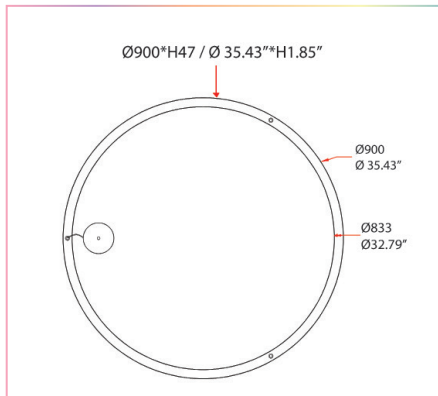

\*Également disponible en RGBW \*

**OPTIONS DE FINITIONS**

**TECHNOLOGIE DE COULEURS DEL**

2700K to 6500K    RGBW

**VUE FRONTALE**

Le DUOMO est un produit sur mesure et n'est disponible que sur demande.

Codes de produits	DUOMO-3FT	DUOMO-4FT	DUOMO-5FT
Wattage	26 Watts	41 Watts	62 Watts
Flux lumineux total	473 lm	843 lm	936 lm
Diamètre	Ø 35.43" / Ø 900mm	Ø 47.24" / Ø 1200mm	Ø 59.05" / Ø 1500mm
Boîtier de la lampe	H31.75mm*W49.21mm / H1.25"*W1.93"		
Température de la couleur	2700K - 6500K and RGBW		
LED CRI	≥95Ra		
Classement LM	LM-80		
Tension d'entrée	24 DVC		
Matériaux	Iron + Acrylic		
Moteur compatible	DRV-SRPC2108-24-200CVF		
Température de fonctionnement	-10C to 40C		
Classe IP	IP20 Standard		
Durée de vie	50,000 heures		
Garantie	Garantie limitée de 5 ans		

**DIAMÈTRES DE PENDENTIFS DISPONIBLES**

DUOMO-3FT

DUOMO-4FT

DUOMO-5FT

**DIMENSIONS DE LA LAMPE**