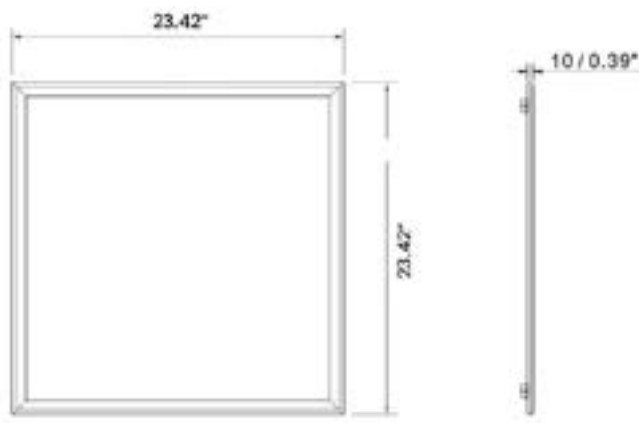

PROFIL ULTRA-MINCE

Le profil ultra-mince du panneau LED Colorbeam (0.40 in / 10.2 mm) vous permet d'optimiser l'espace au plafond et peut être facilement installé ou intégré dans des caissons peu profonds.

SPÉCIFICATIONS TECHNIQUES

Format	23.42" x 23.42" x 0.40'
Matériel	Aluminium6063 + PMMA
Niveau de protection	IP52
Température de fonctionnement	-20°C/-4°F to 45°C/113°F
Poids total	3.8 Kg
Tension d'entrée	24VDC
Moteur	DMX-5CH-SR2108
Durée de vie	50,000 heures
Angle	120 Degré
Garantie	Garantie limitée de 5 ans

CODES DE MODÈLES

MODÈLE	DESCRIPTION	WATTAGE	FLUX LUMINEUX	INTENSITÉ 1.2M	CRI	TEMPÉRATURE DE LA COULEUR
PNL-2x2-BI-36W-CCT	LED Panel, 2'x2', 24V, 36W, 2700K, 90+, Aluminium/Cooper, IP20	36W	2800Lm	>207.4Lux aveage. \655Lux peak	>90	2700K-6500K
PNL-2x2-RGB-52W	LED Panel 2'x2', RGB, 52W, 8.37Lb, 24V, Copper/ Aluminium, IP52	52W				RGB
PNL-2x2-W30K-42W	LED Panel 2'x2', 3200Lm, 3000K, 42W, 90+, 8.37Lb, 24V, Copper/ Aluminium, IP52	42W	2800Lm	>211.1Lux aveage. \667Lux peak	>90	3000K
PNL-2x2-W45K-42W	LED Panel 2'x2', 3200Lm, 4500K, 42W, 90+, 8.37Lb, 24V, Copper/ Aluminium, IP52	42W	2800Lm	>214.8Lux aveage. \679Lux peak	>90	4500K