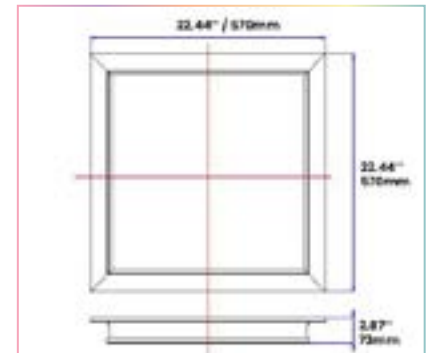

SANS CADRE

DSK-2x2-BI25-10K-CL-FI

DSK-2x2-BI25-10K-CD-FI

CADRE DE MONTAGE ENCASTRÉ

SPÉCIFICATIONS

ITEMS	TYPIQUE	MINIMUM	MAXIMUM
Dimensions	22.44*22.44*2.87" / 570*570*73mm		
Alimentation	90W	88W	98W
Tension	120V	100V	277V
Courant		0.1A	3A
Fréquence du réseau	50/60Hz		
Facteur de puissance	0.95	0.4	1.2
Niveau de réglage		1%	100%
Flux lumineux		50Lm	7300Lm
Intensité lumineuse		17cd	145000cd
CCT		2500K	10000K
Ra	95	93	98
Durée de vie	50,000 heures		
Certification	cULus		