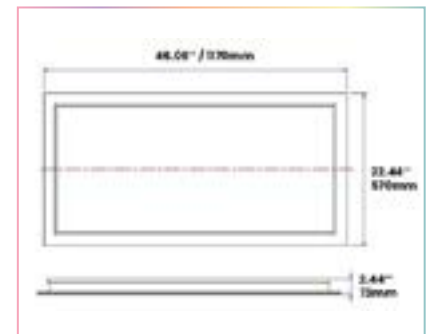

SANS CADRE

DSK-2x4-BI25-10K-CL-FI

DSK-2x4-BI25-10K-CD-FI

CADRE DE MONTAGE ENCASTRÉ

SPÉCIFICATIONS

ITEMS	TYPIQUE	MINIMUM	MAXIMUM
Dimensions	46.06*22.44*2.87" / 1170*570*73mm		
Poids	16 Kg.		
Alimentation	160W	150W	165W
Tension	120V	100V	277V
Courant	1.4A	0.6A	1.6A
Flux lumineux (3mt.)	3500Lm	3000Lm	4000Lm
Intensité lumineuse		17cd	145000cd
CCT		2500K	10000K
Ra	95	93	98
Température de fonctionnement	25°C	-25°C	45°C
Durée de vie	50,000 heures		
Certification	cULus		