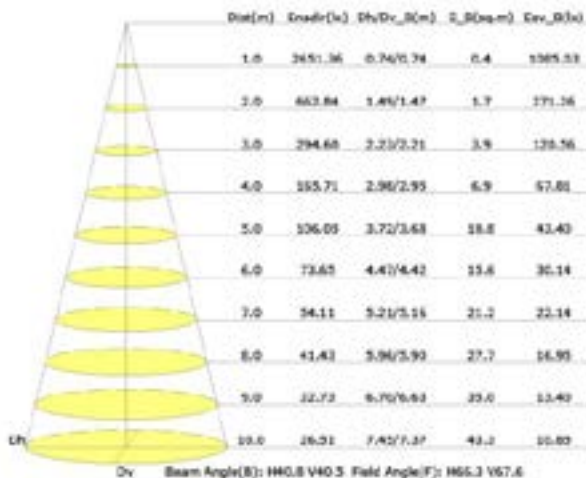

#### DIMENSIONS DE LA PLAQUE

**APERTURE**  
Ø 4.72" / 119.8mm

**TRIM**  
7.16" x 7.16"  
182 x 182mm

### INFORMATION PHOTOMÉTRIQUE / 40D

TEMPÉRATURE DE LA COULEUR / 1800K - 4000K

**Illuminance at a Distance**

TEMPÉRATURE DE LA COULEUR / 2700K - 6500K

**Illuminance at a Distance**