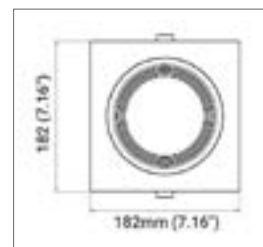

#### DIMENSIONS DE LA PLAQUE

**APERTURE**  
Ø 4.72" / 119.8mm

**TRIM**  
Ø 7.16"  
Ø 182mm

#### DIMENSIONS DE LA PLAQUE

**APERTURE**  
Ø 4.72" / 119.8mm

**TRIM**  
7.16" x 7.16"  
182 x 182mm