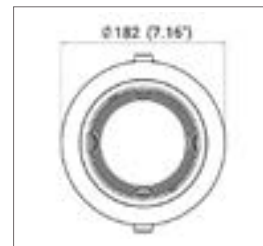

#### DIMENSIONS DE LA PLAQUE

**APERTURE**  
Ø 4.72" / 119.8mm

**TRIM**  
Ø 7.16"  
Ø 182mm

#### DIMENSIONS DE LA PLAQUE

**APERTURE**  
Ø 4.72" / 119.8mm

**TRIM**  
7.16" x 7.16"  
182 x 182mm