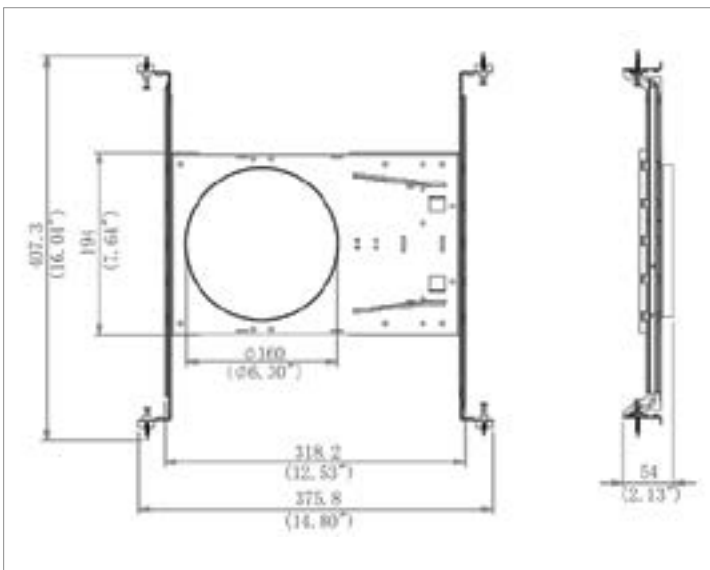

#### DIMENSIONS DE LA PLAQUE

**APERTURE**  
Ø 4.72" / 119.8mm

**TRIM**  
Ø 7.16"  
Ø 182mm

#### DIMENSIONS DE LA PLAQUE

**APERTURE**  
Ø 4.72" / 119.8mm

**TRIM**  
7.16" x 7.16"  
182 x 182mm

#### OPTIQUE

40 Degrés

**PLAQUE DE PRÉ-CONSTRUCTION | C-NCMP-RD**

Les barres de suspension peuvent être réglées de 14 ½" à 25", pour s'adapter à diverses constructions de solives et dimensions de grilles. Les barres de suspension comprennent un "clou à vis" de montage pour faciliter l'installation. Peuvent s'adapter à une épaisseur de plafond de ½" à 1 ¼".

Plaque pré-construction	C-NCMP-RD
Découpe du plafond	Ø 6.30" / Ø 160mm
Épaisseur du plafond	1/2" / 12.7mm to 1 1/2" / 38.1mm

**DIMENSIONS DE LA PLAQUE DE PRÉ-CONSTRUCTION**

**DÉCODEUR COMPATIBLE**

**DÉCODEUR DMX**  
DMX-SR-2112