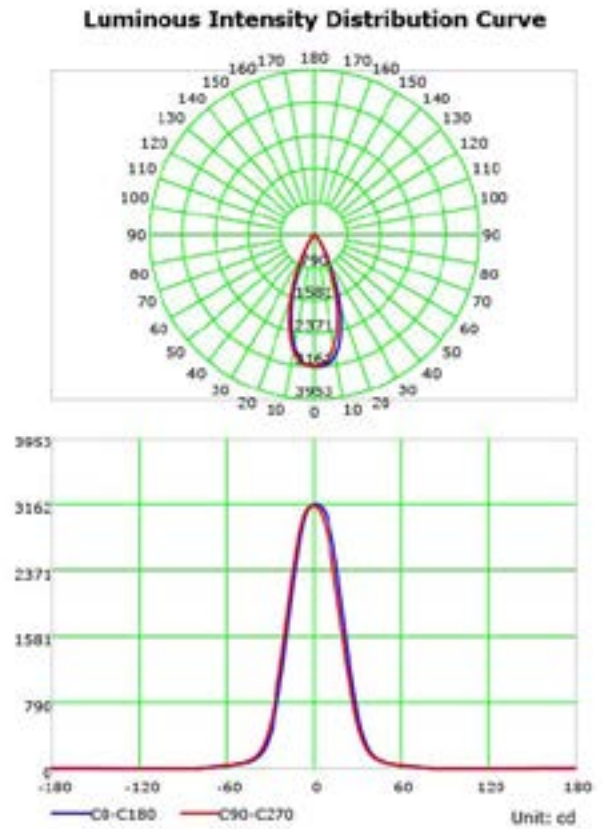

### INFORMATION PHOTOMÉTRIQUE / 40D

TEMPÉRATURE DE LA COULEUR / 1800K - 4000K

**Illuminance at a Distance**

TEMPÉRATURE DE LA COULEUR / 2700K - 6500K

**Illuminance at a Distance**