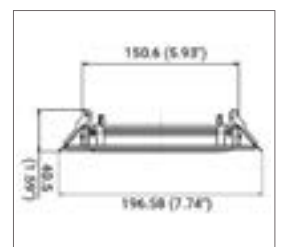

#### DIMENSIONS DE LA PLAQUE

**APERTURE**  
Ø 4.72" / 119.8mm

**TRIM**  
Ø 7.16"  
Ø 182mm

#### DIMENSIONS DE LA PLAQUE

**APERTURE**  
Ø 4.72" / 119.8mm

**TRIM**  
7.16" x 7.16"  
182 x 182mm