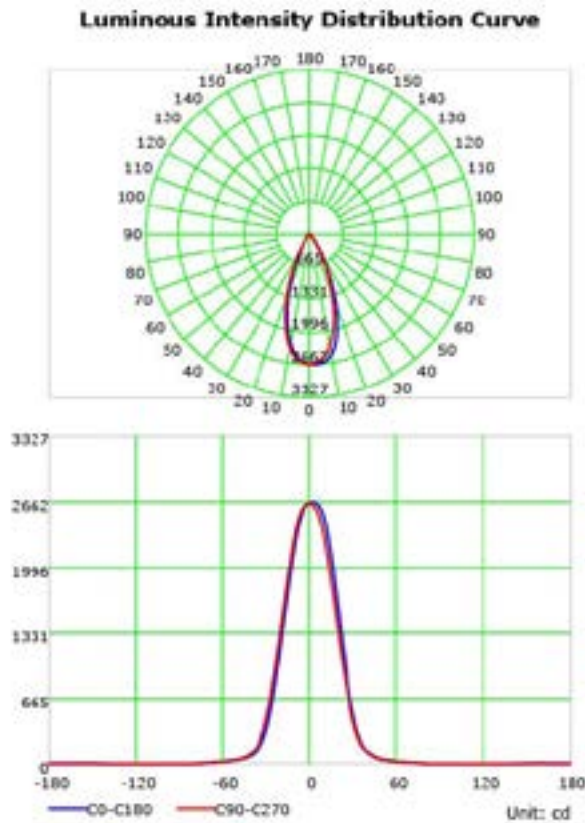

INFORMATION PHOTOMÉTRIQUE / 40D

TEMPÉRATURE DE LA COULEUR / 1800K - 4000K

Illuminance at a Distance