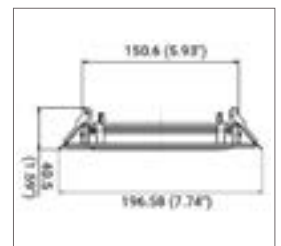

#### DIMENSIONS DE LA PLAQUE

**APERTURE**  
Ø 4.72" / 119.8mm

**TRIM**  
Ø 7.16"  
Ø 182mm

#### DIMENSIONS DE LA PLAQUE

**APERTURE**  
Ø 4.72" / 119.8mm

**TRIM**  
7.16" x 7.16"  
182 x 182mm