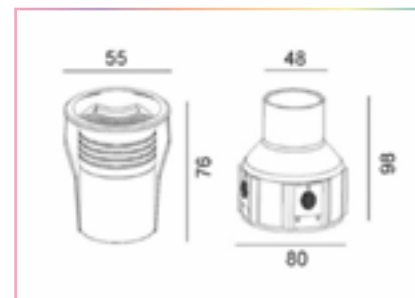

## DESCRIPTION

La série d'éclairages d'allées TEGA-DR est suffisamment résistante pour être piétinée. Elle offre plusieurs options pour éclairer les allées, les sentiers, les patios et les quais.

CODES DE MODÈLES	DESCRIPTION
TEGA-DR-W30K-2W-60-1S	Outdoor LED Fixture White 3000K, 60D, 2W, 24V, IP67, One sided
TEGA-DR-W40K-2W-60-1S	Outdoor LED Fixture White 4000K, 60D, 2W, 24V, IP67, One sided
TEGA-DR-RGB-3W-60-1S	Outdoor LED Fixture, RGB, 60D, 3W, 24V, IP67, One sided
TEGA-DR-RGBW-4W-60-1S	Outdoor LED Fixture, RGBWhite, 60D, 4W, 24V, IP67, One sided

## DIMENSIONS

Couvercle frontal

## SPÉCIFICATIONS

Wattage	2W	3W	4W
Température de la couleur	3000K - 4000K	RGB	RGBW
Optique	1 côté 60°		
Tension d'entrée	24 VDC		
CRI	> 80		
Dimensions du luminaire	Ring: Ø 2.16" / Ø 55mm Body: 2.99" / 76mm		
Matériaux du luminaire	Housing: Aluminum. Couvercle frontal: #316 stainless steel		
Moteur compatible	DRV-SRPC2108-24-200CVF		
Température de fonctionnement	20 ±40°C		
Classe IP	IP67		
Durée de vie	50,000 heures		
Garantie	Garantie limitée de 3 ans		