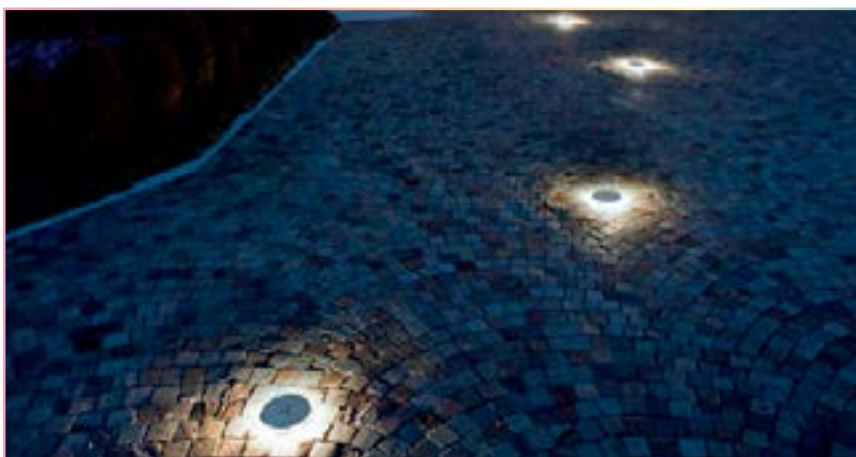

DESCRIPTION

La série d'éclairages d'allées TEGA-DR est suffisamment résistante pour être piétinée. Elle offre plusieurs options pour éclairer les allées, les sentiers, les patios et les quais.

CODES DE MODÈLES	DESCRIPTION
TEGA-DR-W30K-2W-60-4S	Outdoor LED Fixture White 3000K, 60D, 2W, 24V, IP67, Four sided
TEGA-DR-W40K-2W-60-4S	Outdoor LED Fixture White 4000K, 60D, 2W, 24V, IP67, Four sided
TEGA-DR-RGB-3W-60-4S	Outdoor LED Fixture, RGB, 60D, 3W, 24V, IP67, Four sided
TEGA-DR-RGBW-4W-60-4S	Outdoor LED Fixture, RGBWhite, 60D, 4W, 24V, IP67, Four sided

DIMENSIONS

SPÉCIFICATIONS

Wattage	2W	3W	4W
Température de la couleur	3000K - 4000K	RGB	RGBW
Optique	4 côté 60°		
Tension d'entrée	24 VDC		
CRI	> 80		
Dimensions du luminaire	Ring: Ø 2.16" / Ø 55mm Body: 2.99" / 76mm		
Matériaux du luminaire	Boîtier: Aluminum. Couvercle frontal: #316 stainless steel		
Moteur compatible	DRV-SRPC2108-24-200CVF		
Température de fonctionnement	20 ±40°C		
Classe IP	IP67		
Durée de vie	50,000 heures		
Garantie	Garantie limitée de 3 ans		