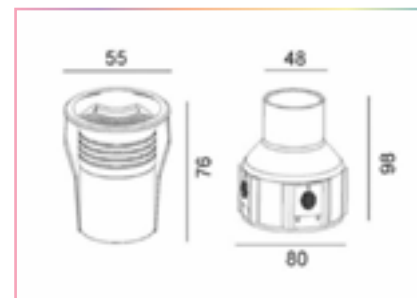

DESCRIPTION

La série d'éclairages d'allées TEGA-DR est suffisamment résistante pour être piétinée. Elle offre plusieurs options pour éclairer les allées, les sentiers, les patios et les quais.

CODES DE MODÈLES	DESCRIPTION
TEGA-DR-W30K-2W-60-4S	Outdoor LED Fixture White 3000K, 60D, 2W, 24V, IP67, Four sided
TEGA-DR-W40K-2W-60-4S	Outdoor LED Fixture White 4000K, 60D, 2W, 24V, IP67, Four sided
TEGA-DR-RGB-3W-60-4S	Outdoor LED Fixture, RGB, 60D, 3W, 24V, IP67, Four sided
TEGA-DR-RGBW-4W-60-4S	Outdoor LED Fixture, RGBWhite, 60D, 4W, 24V, IP67, Four sided

DIMENSIONS

SPÉCIFICATIONS

Wattage	2W	3W	4W
Température de la couleur	3000K - 4000K	RGB	RGBW
Optique	4 côté 60°		
Tension d'entrée	24 VDC		
CRI	> 80		
Dimensions du luminaire	Ring: Ø 2.16" / Ø 55mm Body: 2.99" / 76mm		
Matériaux du luminaire	Boîtier: Aluminum. Couvercle frontal: #316 stainless steel		
Moteur compatible	DRV-SRPC2108-24-200CVF		
Température de fonctionnement	20 ±40°C		
Classe IP	IP67		
Durée de vie	50,000 heures		
Garantie	Garantie limitée de 3 ans		