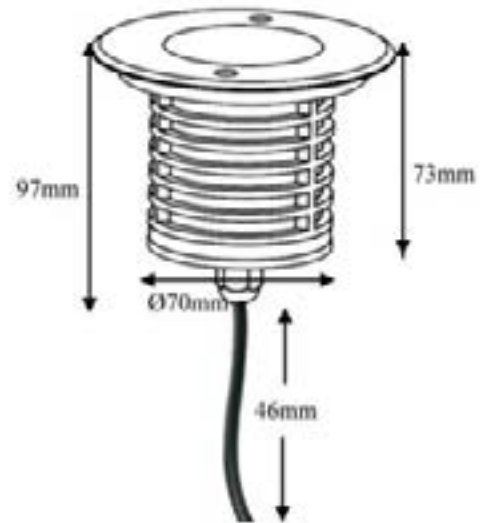

## DIMENSIONS

## OPTIONS D'OPTIQUES

30°

45° Asymétrique

*\*Avertissement : Lors de l'installation avec le support en position haute, un drainage adéquat doit être assuré afin d'éviter l'accumulation d'eau.*

**DIMENSIONS GÉNÉRALES**