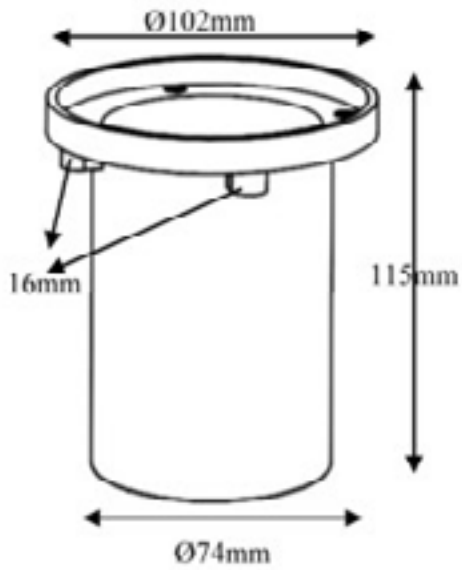

## DIMENSIONS

## OPTIONS D'OPTIQUES

30°

45° Asymétrique

*\*Avertissement : Lors de l'installation avec le support en position haute, un drainage adéquat doit être assuré afin d'éviter l'accumulation d'eau.*

**DIMENSIONS GÉNÉRALES**