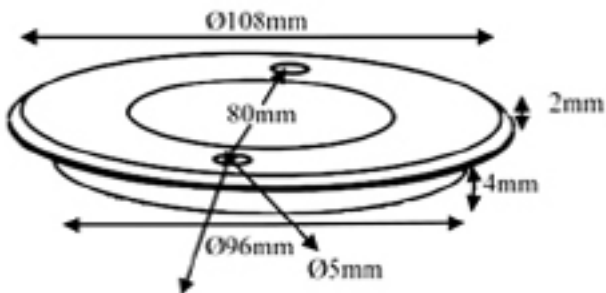

TEGA-IN-WHITE-9W