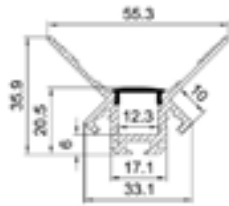

TAPE-180-RGB+WW-IP20

SPÉCIFICATIONS

Quantité LED	180 LED/M
Couleur /CCT	RGB + WW
Flux lumineux par mètre/3.3FT:	Up to 1250Lm/M
Puissance par mètre/3.3FT:	15.5W, 24V, 0.6A
CRI:	Ra+95
Bin/Step:	1 bin, 3 step MacAdam
Angle de faisceau:	120°
PCB largeur:	12mm
Longueur de coupe:	100mm/4" ou 18 LEDs
Classement IP:	IP20
Longueur maximum:	5 mètres (16.4FT/Roul)
Durée de vie:	50,000 heures
Garantie:	3 ans
Certificat:	CE, RoHS, UL inscrit
Moteurs compatibles:	Usage SR-2108A-M5, or DMX-SR2216 and PS-SR2216-96 moteur/décodeur
Emballage:	16.4 FT spool

TRACK-OP-035

TRACK-OP-036

EXTRUSIONS COMPATIBLES SANS TRIM

*Pour obtenir un résultat sans points, utilisez l'une des combinaisons recommandées de diffuseurs d'extrusions sans trim.

TRACK-OP-039-TL

TRACK-OP-040-TL