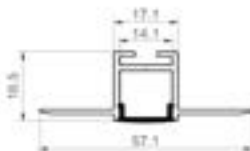

TAPE-180-RGB+WW-IP20

SPÉCIFICATIONS

Quantité LED	180 LED/M
Couleur /CCT	RGB + WW
Flux lumineux par mètre/3.3FT:	Up to 1250Lm/M
Puissance par mètre/3.3FT:	15.5W, 24V, 0.6A
CRI:	Ra+95
Bin/Step:	1 bin, 3 step MacAdam
Angle de faisceau:	120°
PCB largeur:	12mm
Longueur de coupe:	100mm/4" ou 18 LEDs
Classement IP:	IP20
Longueur maximum:	5 mètres (16.4FT/Roul)
Durée de vie:	50,000 heures
Garantie:	3 ans
Certificat:	CE, RoHS, UL inscrit
Moteurs compatibles:	Usage SR-2108A-M5, or DMX-SR2216 and PS-SR2216-96 moteur/décodeur
Emballage:	16.4 FT spool

TRACK-OP-035

TRACK-OP-036

EXTRUSIONS COMPATIBLES SANS TRIM

*Pour obtenir un résultat sans points, utilisez l'une des combinaisons recommandées de diffuseurs d'extrusions sans trim.

TRACK-OP-039-TL

TRACK-OP-040-TL

TRACK-OP-055-TL

TRACK-OP-056-TL

TRACK-OP-079-TL