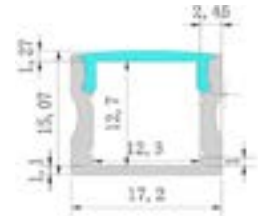

FICHE TECHNIQUE

TAPE-180-RGB+WW

DESCRIPTION

- Entièrement réglable
- Ruban adhésif double face de 3 m
- Faible consommation d'énergie
- Faible émission de chaleur
- Disponible en IP20
- Facile à installer

TAPE-180-RGB+WW-IP20

SPÉCIFICATIONS

Quantité LED	180 LED/M
Couleur /CCT	RGB + WW
Flux lumineux par mètre/3.3FT:	Up to 1250Lm/M
Puissance par mètre/3.3FT:	15.5W, 24V, 0.6A
CRI:	Ra+95
Bin/Step:	1 bin, 3 step MacAdam
Angle de faisceau:	120°
PCB largeur:	12mm
Longueur de coupe:	100mm/4" ou 18 LEDs
Classement IP:	IP20
Longueur maximum:	5 mètres (16.4FT/Roul)
Durée de vie:	50,000 heures
Garantie:	3 ans
Certificat:	CE, RoHS, UL inscrit
Moteurs compatibles:	Usage SR-2108A-M5, or DMX-SR2216 and PS-SR2216-96 moteur/décodeur
Emballage:	16.4 FT spool

TEMPÉRATURE DE LA COULEUR

RGB 2700K 6500K

UTILISATIONS TYPES

- ✓ Éclairage accentué
- ✓ Éclairage décoratif
- ✓ Éclairage architectural

LONGUEUR DE COUPE

18 LEDs/100mm

www.colorbeamlighting.com

EXTRUSIONS COMPATIBLES

*Pour obtenir un résultat sans points, utilisez l'une des recommandations suivantes pour la diffusion des extrusions.

TRACK-OP-002

TRACK-OP-004

TRACK-OP-008

TRACK-OP-010

TRACK-OP-011

TRACK-OP-013

TRACK-OP-014