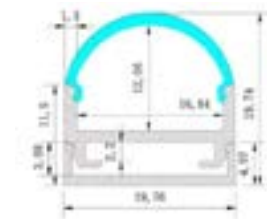

TAPE-180-RGB+WW-IP20

SPÉCIFICATIONS

Quantité LED	180 LED/M
Couleur /CCT	RGB + WW
Flux lumineux par mètre/3.3FT:	Up to 1250Lm/M
Puissance par mètre/3.3FT:	15.5W, 24V, 0.6A
CRI:	Ra+95
Bin/Step:	1 bin, 3 step MacAdam
Angle de faisceau:	120°
PCB largeur:	12mm
Longueur de coupe:	100mm/4" ou 18 LEDs
Classement IP:	IP20
Longueur maximum:	5 mètres (16.4FT/Roul)
Durée de vie:	50,000 heures
Garantie:	3 ans
Certificat:	CE, RoHS, UL inscrit
Moteurs compatibles:	Usage SR-2108A-M5, or DMX-SR2216 and PS-SR2216-96 moteur/décodeur
Emballage:	16.4 FT spool

*Pour obtenir un résultat sans points, utilisez l'une des recommandations suivantes pour la diffusion des extrusions.

TRACK-OP-002

TRACK-OP-004

TRACK-OP-008

TRACK-OP-010

TRACK-OP-011

TRACK-OP-013

TRACK-OP-014

TRACK-OP-035

TRACK-OP-036

EXTRUSIONS COMPATIBLES SANS TRIM

*Pour obtenir un résultat sans points, utilisez l'une des combinaisons recommandées de diffuseurs d'extrusions sans trim.

TRACK-OP-039-TL

TRACK-OP-040-TL