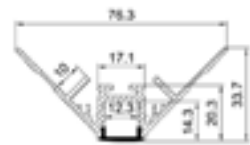

TAPE-180-RGB+WW-IP20

SPÉCIFICATIONS

Quantité LED	180 LED/M
Couleur /CCT	RGB + WW
Flux lumineux par mètre/3.3FT:	Up to 1250Lm/M
Puissance par mètre/3.3FT:	15.5W, 24V, 0.6A
CRI:	Ra+95
Bin/Step:	1 bin, 3 step MacAdam
Angle de faisceau:	120°
PCB largeur:	12mm
Longueur de coupe:	100mm/4" ou 18 LEDs
Classement IP:	IP20
Longueur maximum:	5 mètres (16.4FT/Roul)
Durée de vie:	50,000 heures
Garantie:	3 ans
Certificat:	CE, RoHS, UL inscrit
Moteurs compatibles:	Usage SR-2108A-M5, or DMX-SR2216 and PS-SR2216-96 moteur/décodeur
Emballage:	16.4 FT spool

*Pour obtenir un résultat sans points, utilisez l'une des recommandations suivantes pour la diffusion des extrusions.

TRACK-OP-002

TRACK-OP-004

TRACK-OP-008

TRACK-OP-010

TRACK-OP-011

TRACK-OP-013

TRACK-OP-014

TRACK-OP-035

TRACK-OP-036

EXTRUSIONS COMPATIBLES SANS TRIM

*Pour obtenir un résultat sans points, utilisez l'une des combinaisons recommandées de diffuseurs d'extrusions sans trim.

TRACK-OP-039-TL

TRACK-OP-040-TL

TRACK-OP-055-TL

TRACK-OP-056-TL

TRACK-OP-079-TL