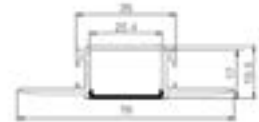

TAPE-180-RGB+WW-IP20

SPÉCIFICATIONS

Quantité LED	180 LED/M
Couleur /CCT	RGB + WW
Flux lumineux par mètre/3.3FT:	Up to 1250Lm/M
Puissance par mètre/3.3FT:	15.5W, 24V, 0.6A
CRI:	Ra+95
Bin/Step:	1 bin, 3 step MacAdam
Angle de faisceau:	120°
PCB largeur:	12mm
Longueur de coupe:	100mm/4" ou 18 LEDs
Classement IP:	IP20
Longueur maximum:	5 mètres (16.4FT/Roul)
Durée de vie:	50,000 heures
Garantie:	3 ans
Certificat:	CE, RoHS, UL inscrit
Moteurs compatibles:	Usage SR-2108A-M5, or DMX-SR2216 and PS-SR2216-96 moteur/décodeur
Emballage:	16.4 FT spool

TRACK-OP-035

TRACK-OP-036

EXTRUSIONS COMPATIBLES SANS TRIM

*Pour obtenir un résultat sans points, utilisez l'une des combinaisons recommandées de diffuseurs d'extrusions sans trim.

TRACK-OP-039-TL

TRACK-OP-040-TL

TRACK-OP-055-TL

TRACK-OP-056-TL

TRACK-OP-079-TL