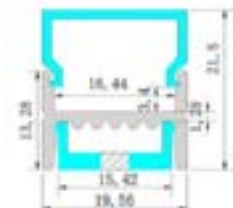

FICHE TECHNIQUE

TAPE-180-RGB+WW

DESCRIPTION

- Entièrement réglable
- Ruban adhésif double face de 3 m
- Faible consommation d'énergie
- Faible émission de chaleur
- Disponible en IP20
- Facile à installer

TAPE-180-RGB+WW-IP20

SPÉCIFICATIONS

Quantité LED	180 LED/M
Couleur /CCT	RGB + WW
Flux lumineux par mètre/3.3FT:	Up to 1250Lm/M
Puissance par mètre/3.3FT:	15.5W, 24V, 0.6A
CRI:	Ra+95
Bin/Step:	1 bin, 3 step MacAdam
Angle de faisceau:	120°
PCB largeur:	12mm
Longueur de coupe:	100mm/4" ou 18 LEDs
Classement IP:	IP20
Longueur maximum:	5 mètres (16.4FT/Roul)
Durée de vie:	50,000 heures
Garantie:	3 ans
Certificat:	CE, RoHS, UL inscrit
Moteurs compatibles:	Usage SR-2108A-M5, or DMX-SR2216 and PS-SR2216-96 moteur/décodeur
Emballage:	16.4 FT spool

*Pour obtenir un résultat sans points, utilisez l'une des recommandations suivantes pour la diffusion des extrusions.

TRACK-OP-002

TRACK-OP-004

TRACK-OP-008

TRACK-OP-010

TRACK-OP-011

TRACK-OP-013

TRACK-OP-014

TRACK-OP-035

TRACK-OP-036

EXTRUSIONS COMPATIBLES SANS TRIM

*Pour obtenir un résultat sans points, utilisez l'une des combinaisons recommandées de diffuseurs d'extrusions sans trim.

TRACK-OP-039-TL

TRACK-OP-040-TL