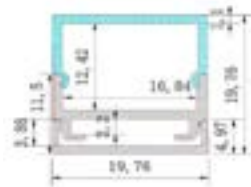

FICHE TECHNIQUE

TAPE-180-RGB+WW

DESCRIPTION

- Entièrement réglable
- Ruban adhésif double face de 3 m
- Faible consommation d'énergie
- Faible émission de chaleur
- Disponible en IP20
- Facile à installer

TAPE-180-RGB+WW-IP20

SPÉCIFICATIONS

Quantité LED	180 LED/M
Couleur /CCT	RGB + WW
Flux lumineux par mètre/3.3FT:	Up to 1250Lm/M
Puissance par mètre/3.3FT:	15.5W, 24V, 0.6A
CRI:	Ra+95
Bin/Step:	1 bin, 3 step MacAdam
Angle de faisceau:	120°
PCB largeur:	12mm
Longueur de coupe:	100mm/4" ou 18 LEDs
Classement IP:	IP20
Longueur maximum:	5 mètres (16.4FT/Roul)
Durée de vie:	50,000 heures
Garantie:	3 ans
Certificat:	CE, RoHS, UL inscrit
Moteurs compatibles:	Usage SR-2108A-M5, or DMX-SR2216 and PS-SR2216-96 moteur/décodeur
Emballage:	16.4 FT spool

*Pour obtenir un résultat sans points, utilisez l'une des recommandations suivantes pour la diffusion des extrusions.

TRACK-OP-002

TRACK-OP-004

TRACK-OP-008

TRACK-OP-010

TRACK-OP-011

TRACK-OP-013

TRACK-OP-014

TRACK-OP-035

TRACK-OP-036

EXTRUSIONS COMPATIBLES SANS TRIM

*Pour obtenir un résultat sans points, utilisez l'une des combinaisons recommandées de diffuseurs d'extrusions sans trim.

TRACK-OP-039-TL

TRACK-OP-040-TL