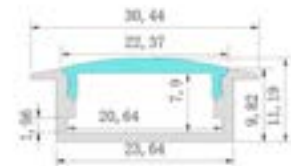

FICHE TECHNIQUE

TAPE-180-RGB+WW

DESCRIPTION

- Entièrement réglable
- Ruban adhésif double face de 3 m
- Faible consommation d'énergie
- Faible émission de chaleur
- Disponible en IP20
- Facile à installer

TAPE-180-RGB+WW-IP20

SPÉCIFICATIONS

Quantité LED	180 LED/M
Couleur /CCT	RGB + WW
Flux lumineux par mètre/3.3FT:	Up to 1250Lm/M
Puissance par mètre/3.3FT:	15.5W, 24V, 0.6A
CRI:	Ra+95
Bin/Step:	1 bin, 3 step MacAdam
Angle de faisceau:	120°
PCB largeur:	12mm
Longueur de coupe:	100mm/4" ou 18 LEDs
Classement IP:	IP20
Longueur maximum:	5 mètres (16.4FT/Roul)
Durée de vie:	50,000 heures
Garantie:	3 ans
Certificat:	CE, RoHS, UL inscrit
Moteurs compatibles:	Usage SR-2108A-M5, or DMX-SR2216 and PS-SR2216-96 moteur/décodeur
Emballage:	16.4 FT spool

*Pour obtenir un résultat sans points, utilisez l'une des recommandations suivantes pour la diffusion des extrusions.

TRACK-OP-002

TRACK-OP-004

TRACK-OP-008

TRACK-OP-010

TRACK-OP-011

TRACK-OP-013

TRACK-OP-014

TRACK-OP-035

TRACK-OP-036

EXTRUSIONS COMPATIBLES SANS TRIM

*Pour obtenir un résultat sans points, utilisez l'une des combinaisons recommandées de diffuseurs d'extrusions sans trim.

TRACK-OP-039-TL

TRACK-OP-040-TL