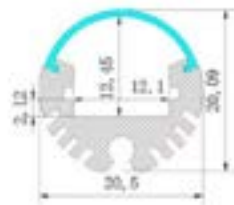

FICHE TECHNIQUE

TAPE-180-RGB+WW

DESCRIPTION

- Entièrement réglable
- Ruban adhésif double face de 3 m
- Faible consommation d'énergie
- Faible émission de chaleur
- Disponible en IP20
- Facile à installer

TAPE-180-RGB+WW-IP20

SPÉCIFICATIONS

Quantité LED	180 LED/M
Couleur /CCT	RGB + WW
Flux lumineux par mètre/3.3FT:	Up to 1250Lm/M
Puissance par mètre/3.3FT:	15.5W, 24V, 0.6A
CRI:	Ra+95
Bin/Step:	1 bin, 3 step MacAdam
Angle de faisceau:	120°
PCB largeur:	12mm
Longueur de coupe:	100mm/4" ou 18 LEDs
Classement IP:	IP20
Longueur maximum:	5 mètres (16.4FT/Roul)
Durée de vie:	50,000 heures
Garantie:	3 ans
Certificat:	CE, RoHS, UL inscrit
Moteurs compatibles:	Usage SR-2108A-M5, or DMX-SR2216 and PS-SR2216-96 moteur/décodeur
Emballage:	16.4 FT spool

*Pour obtenir un résultat sans points, utilisez l'une des recommandations suivantes pour la diffusion des extrusions.

TRACK-OP-002

TRACK-OP-004

TRACK-OP-008

TRACK-OP-010

TRACK-OP-011

TRACK-OP-013

TRACK-OP-014

TRACK-OP-035

TRACK-OP-036

EXTRUSIONS COMPATIBLES SANS TRIM

*Pour obtenir un résultat sans points, utilisez l'une des combinaisons recommandées de diffuseurs d'extrusions sans trim.

TRACK-OP-039-TL

TRACK-OP-040-TL