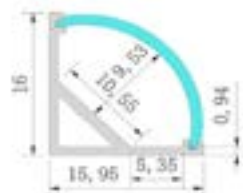

## SPÉCIFICATIONS

Quantité LED	120 LED/M
Couleur /CCT	3000K
Puce	EPISTAR
CRI	Ra+95
Bin/Step:	1 bin seulement, 4 step binning
Flux lumineux par mètre/3.3FT:	1300 Lm
Angle de faisceau	120°
Puissance par mètre/3.3FT:	14.4W, 24V, 0.4A
PCB largeur:	10mm
Longueur de coupe:	50mm/2" ou 6 LEDs
Classement IP:	IP20
Longueur maximum:	5 mètres (16.4FT/Roul)
Durée de vie:	50,000 heures
Garantie:	3 ans
Certificat:	CE, RoHS, UL inscrit
Moteurs compatibles:	Usage SRPC 2108-24V-200, SR-2108A-M5, or SR-2108B-M24 moteur/décodeur
Emballage:	16.4 FT spool IP20= 105g/roul

## LONGUEUR DE COUPE

50mm/2" or 6 LEDs

Trouvez la ligne de coupe sur la bande. (entre les points de

Coupez soigneusement la bande sur la ligne de coupe.

### EXTRUSIONS COMPATIBLES

\*Pour obtenir un résultat sans points, utilisez l'une des recommandations suivantes pour la diffusion des extrusions.

TRACK-OP-002

TRACK-OP-004

TRACK-OP-006

TRACK-OP-008

TRACK-OP-010