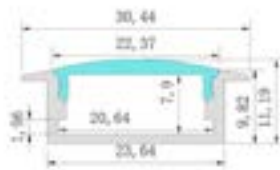

## SPÉCIFICATIONS

Quantité LED	120 LED/M
Couleur /CCT	3000K
Puce	EPISTAR
CRI	Ra+95
Bin/Step:	1 bin seulement, 4 step binning
Flux lumineux par mètre/3.3FT:	1300 Lm
Angle de faisceau	120°
Puissance par mètre/3.3FT:	14.4W, 24V, 0.4A
PCB largeur:	10mm
Longueur de coupe:	50mm/2" ou 6 LEDs
Classement IP:	IP20
Longueur maximum:	5 mètres (16.4FT/Roul)
Durée de vie:	50,000 heures
Garantie:	3 ans
Certificat:	CE, RoHS, UL inscrit
Moteurs compatibles:	Usage SRPC 2108-24V-200, SR-2108A-M5, or SR-2108B-M24 moteur/décodeur
Emballage:	16.4 FT spool IP20= 105g/roul

## LONGUEUR DE COUPE

50mm/2" or 6 LEDs

Trouvez la ligne de coupe sur la bande. (entre les points de

Coupez soigneusement la bande sur la ligne de coupe.

### EXTRUSIONS COMPATIBLES

\*Pour obtenir un résultat sans points, utilisez l'une des recommandations suivantes pour la diffusion des extrusions.

TRACK-OP-002

TRACK-OP-004

TRACK-OP-006

TRACK-OP-008

TRACK-OP-010

TRACK-OP-011

TRACK-OP-013

TRACK-OP-014

TRACK-OP-035

TRACK-OP-036

**EXTRUSIONS COMPATIBLES SANS TRIM**

\*Pour obtenir un résultat sans points, utilisez l'une des combinaisons recommandées de diffuseurs d'extrusions sans trim.