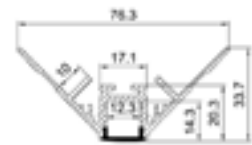

## SPÉCIFICATIONS

Quantité LED	120 LED/M
Couleur /CCT	3000K
Puce	EPISTAR
CRI	Ra+95
Bin/Step:	1 bin seulement, 4 step binning
Flux lumineux par mètre/3.3FT:	1300 Lm
Angle de faisceau	120°
Puissance par mètre/3.3FT:	14.4W, 24V, 0.4A
PCB largeur:	10mm
Longueur de coupe:	50mm/2" ou 6 LEDs
Classement IP:	IP20
Longueur maximum:	5 mètres (16.4FT/Roul)
Durée de vie:	50,000 heures
Garantie:	3 ans
Certificat:	CE, RoHS, UL inscrit
Moteurs compatibles:	Usage SRPC 2108-24V-200, SR-2108A-M5, or SR-2108B-M24 moteur/décodeur
Emballage:	16.4 FT spool IP20= 105g/roul

TRACK-OP-011

TRACK-OP-013

TRACK-OP-014

TRACK-OP-035

TRACK-OP-036

**EXTRUSIONS COMPATIBLES SANS TRIM**

\*Pour obtenir un résultat sans points, utilisez l'une des combinaisons recommandées de diffuseurs d'extrusions sans trim.

**TRACK-OP-039-TL**

**TRACK-OP-040-TL**

**TRACK-OP-055-TL**

**TRACK-OP-056-TL**

**TRACK-OP-079-TL**