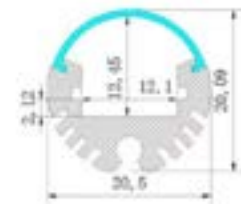

## SPÉCIFICATIONS

Quantité LED	120 LED/M
Couleur /CCT	3000K
Puce	EPISTAR
CRI	Ra+95
Bin/Step:	1 bin seulement, 4 step binning
Flux lumineux par mètre/3.3FT:	1300 Lm
Angle de faisceau	120°
Puissance par mètre/3.3FT:	14.4W, 24V, 0.4A
PCB largeur:	10mm
Longueur de coupe:	50mm/2" ou 6 LEDs
Classement IP:	IP20
Longueur maximum:	5 mètres (16.4FT/Roul)
Durée de vie:	50,000 heures
Garantie:	3 ans
Certificat:	CE, RoHS, UL inscrit
Moteurs compatibles:	Usage SRPC 2108-24V-200, SR-2108A-M5, or SR-2108B-M24 moteur/décodeur
Emballage:	16.4 FT spool IP20= 105g/roul

## LONGUEUR DE COUPE

50mm/2" or 6 LEDs

Trouvez la ligne de coupe sur la bande. (entre les points de

Coupez soigneusement la bande sur la ligne de coupe.

### EXTRUSIONS COMPATIBLES

\*Pour obtenir un résultat sans points, utilisez l'une des recommandations suivantes pour la diffusion des extrusions.

TRACK-OP-002

TRACK-OP-004

TRACK-OP-006

TRACK-OP-008

TRACK-OP-010

TRACK-OP-011

TRACK-OP-013

TRACK-OP-014

TRACK-OP-035

TRACK-OP-036

**EXTRUSIONS COMPATIBLES SANS TRIM**

\*Pour obtenir un résultat sans points, utilisez l'une des combinaisons recommandées de diffuseurs d'extrusions sans trim.