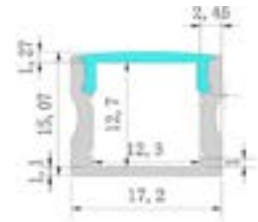

TRACK-OP-004