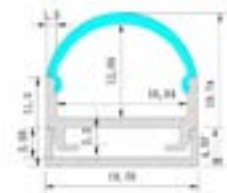

## LONGUEUR DE COUPE

50mm/2" or 6 LEDs

Trouvez la ligne de coupe sur la bande. (entre les points de

Coupez soigneusement la bande sur la ligne de coupe.

### EXTRUSIONS COMPATIBLES

\*Pour obtenir un résultat sans points, utilisez l'une des recommandations suivantes pour la diffusion des extrusions.

TRACK-OP-002

TRACK-OP-004

TRACK-OP-006

TRACK-OP-008

TRACK-OP-010

TRACK-OP-011

TRACK-OP-013

TRACK-OP-014

TRACK-OP-035

TRACK-OP-036

**EXTRUSIONS COMPATIBLES SANS TRIM**

\*Pour obtenir un résultat sans points, utilisez l'une des combinaisons recommandées de diffuseurs d'extrusions sans trim.