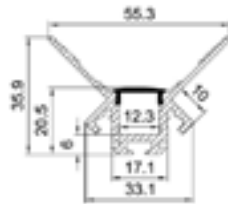

## SPÉCIFICATIONS

Quantité LED	120 LED/M
Couleur /CCT	3000K
Puce	EPISTAR
CRI	Ra+95
Bin/Step:	1 bin seulement, 4 step binning
Flux lumineux par mètre/3.3FT:	1300 Lm
Angle de faisceau	120°
Puissance par mètre/3.3FT:	14.4W, 24V, 0.4A
PCB largeur:	10mm
Longueur de coupe:	50mm/2" ou 6 LEDs
Classement IP:	IP20
Longueur maximum:	5 mètres (16.4FT/Roul)
Durée de vie:	50,000 heures
Garantie:	3 ans
Certificat:	CE, RoHS, UL inscrit
Moteurs compatibles:	Usage SRPC 2108-24V-200, SR-2108A-M5, or SR-2108B-M24 moteur/décodeur
Emballage:	16.4 FT spool IP20= 105g/roul

TRACK-OP-011

TRACK-OP-013

TRACK-OP-014

TRACK-OP-035

TRACK-OP-036

**EXTRUSIONS COMPATIBLES SANS TRIM**

\*Pour obtenir un résultat sans points, utilisez l'une des combinaisons recommandées de diffuseurs d'extrusions sans trim.

**TRACK-OP-039-TL**

**TRACK-OP-040-TL**

**TRACK-OP-055-TL**

**TRACK-OP-056-TL**

**TRACK-OP-079-TL**