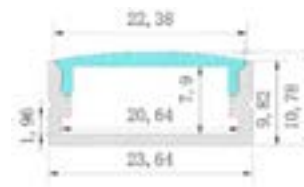

TRACK-OP-014