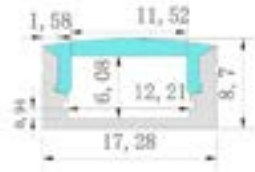

EXTRUSIONS COMPATIBLES

*Pour obtenir un résultat sans points, utilisez l'une des recommandations suivantes pour la diffusion des extrusions.

TRACK-OP-002