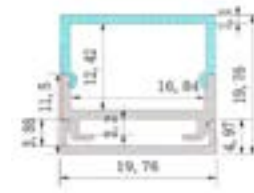

TRACK-OP-011