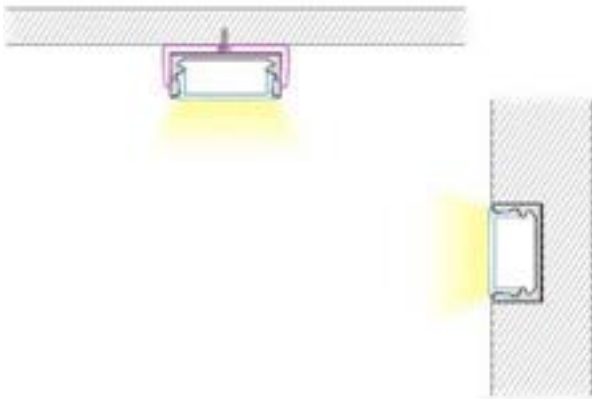

CARACTÉRISTIQUES

- Matériel : aluminium anodisé 6063
- Largeur du ruban LED approprié : Max 12mm
- Installation du couvercle : Appuyer sur le module pour l'insérer dans le profilé
- Longueur du module : 1 mètre et 2 mètres.
- Matériel du couvercle : PMMA, PC
- Couvercle de couleur opale ou givrée

EXTRUSIONS LINÉAIRES LED

TRACK-OP-002-1M

TRACK-OP-002-2M

PROFIL MINCE EN ALUMINIUM

ACCESSOIRES LINÉAIRES LED

TR-ENDCAPS-002

TR-CLIPS-002

ACCESSOIRES/BOUCHONS ET CLIPS

CODES DE PRODUITS & ACCESSOIRES COMPATIBLES

MODÈLES	DESCRIPTION
1 Mètre	
TRACK-OP-002-1M	Profilé d'aluminium mince avec couvercle de diffuseur opale (OP-002) - 1M
2 mètres	
TRACK-OP-002-2M	Profilé d'aluminium mince avec couvercle de diffuseur opale (OP-002) - 2M
Accessoires	
TR-ENDCAPS-002	Bouchons 002 (2 Pack)
TR-CLIPS-002	Clips 002 (2 Pack)

DIMENSIONS DE L'EXTRUSION

APERÇU DE L'INSTALLATION

INSTALLATIONS TYPES

- Armoires
- Etagères de rangement
- Eclairage de mobilier
- Eclairage d'exposition

AVANTAGES

- Spécialement conçues pour être montées sur des barres lumineuses
- Le matériel en aluminium permet de produire un meilleur effet de refroidissement