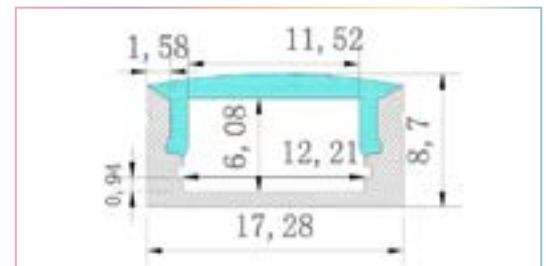

DIMENSIONS DE L'EXTRUSION