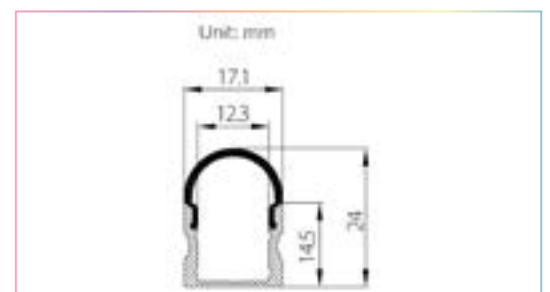

DIMENSIONS DE L'EXTRUSION