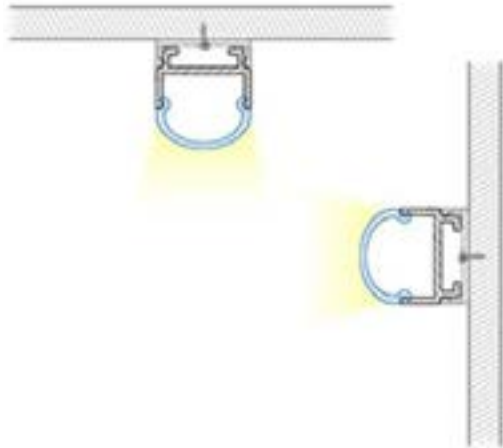

CARACTÉRISTIQUES

- Matériel : aluminium anodisé 6063
- Largeur du ruban LED approprié : Max 12mm
- Installation du couvercle : Appuyer sur le module pour l'insérer dans le profilé
- Longueur du module : 1 mètre et 2 mètres.
- Matériel du couvercle : PMMA, PC
- Couvercle de couleur opale

EXTRUSIONS LINÉAIRES LED

TRACK-OP-004-1M-RD

TRACK-OP-004-2M-RD

PROFIL MINCE EN ALUMINIUM

ACCESSOIRES LINÉAIRES LED

TR-ENDCAPS-004-RD

TR-CLIPS-004-RD

ACCESSOIRES/BOUCHONS ET CLIPS

CODES DE PRODUITS & ACCESSOIRES COMPATIBLES

MODÈLES	DESCRIPTION
1 Mètre	
TRACK-OP-004-1M-RD	Profilé d'aluminium mince avec couvercle de diffuseur opale (OP-004-RD) - 1M
2 Mètres	
TRACK-OP-004-2M-RD	Profilé d'aluminium mince avec couvercle de diffuseur opale (OP-004-RD) - 2M
Accessoires	
TR-ENDCAPS-004-RD	Bouchons 004-RD (2 Pack)
TR-CLIPS-004-RD	Clips 004-RD (2 Pack)

DIMENSIONS DE L'EXTRUSION

APERÇU DE L'INSTALLATION

INSTALLATIONS TYPES

- Armoires
- Étagères de rangement
- Eclairage de mobilier
- Eclairage d'exposition

AVANTAGES

- Spécialement conçues pour être montées sur des barres lumineuses
- Le matériel en aluminium permet de produire un meilleur effet de refroidissement