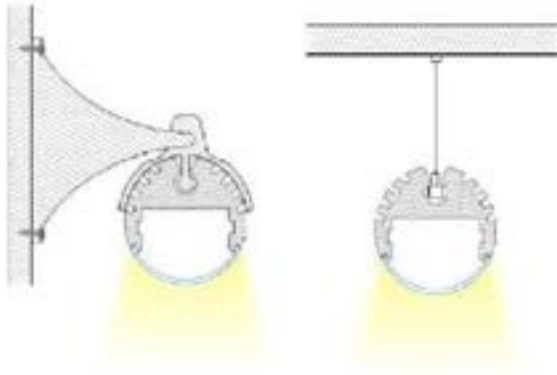

CARACTÉRISTIQUES

- Matériel : aluminium anodisé 6063
- Largeur du ruban LED approprié : Max 12mm
- Installation du couvercle : Appuyer sur le profilé
- Longueur du module : 1 mètre et 2 mètres.
- Matériel du couvercle : PMMA, PC
- Couvercle de couleur opale

EXTRUSIONS LINÉAIRES LED

TRACK-OP-008-1M

TRACK-OP-008-2M

PROFIL MINCE EN ALUMINIUM

ACCESSOIRES LINÉAIRES LED

TR-ENDCAPS-008

TR-CLIPS-008

TR-BRACKETS-008

ACCESSOIRES/BOUCHONS, CLIPS ET SUPPORTS

CODES DE PRODUITS & ACCESSOIRES COMPATIBLES

MODÈLES	DESCRIPTION
1 Mètre	
TRACK-OP-008-1M	Profilé rond en aluminium avec couvercle de diffuseur opale (OP-008) - 1M
2 Mètres	
TRACK-OP-008-2M	Profilé rond en aluminium avec couvercle de diffuseur opale (OP-008) - 2M
Accessoires	
TR-ENDCAPS-008	Bouchons 008 (2 Pack)
TR-ROPE-008	Cordage 008 (2 Pack)
TR-BRACKETS-008	Clips 008 (2 Pack)

DIMENSIONS

APERÇU DE L'INSTALLATION

INSTALLATIONS TYPES

- Armoires
- Etagères de rangement
- Eclairage de mobilier
- Eclairage d'exposition

AVANTAGES

- Spécialement conçues pour être montées sur des barres lumineuses
- Le matériel en aluminium permet de produire un meilleur effet de refroidissement