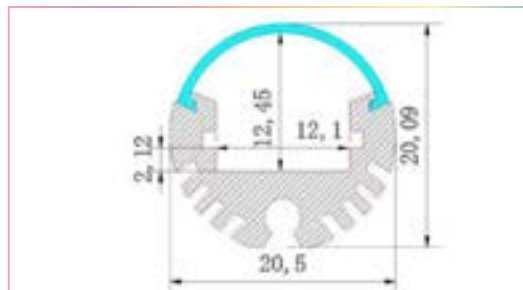

DIMENSIONS