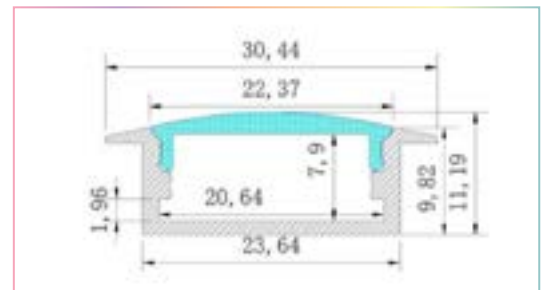

## CARACTÉRISTIQUES

- Matériel : aluminium anodisé 6063
- Largeur du ruban LED approprié : Max 20mm
- Installation du couvercle : Appuyer sur le profilé
- Longueur du module : 1 mètre et 2 mètres.
- Matériel du couvercle : PMMA, PC
- Couvercle de couleur opale

## DIMENSIONS