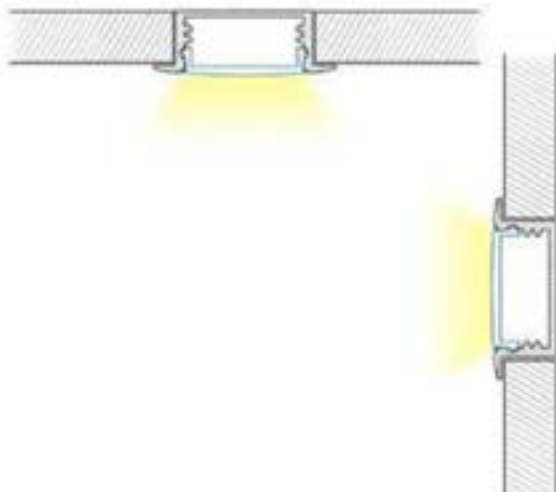

APERÇU DE L'INSTALLATION