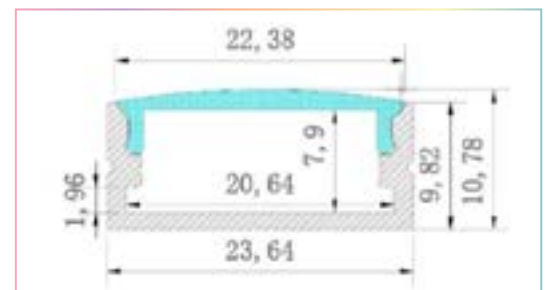

DIMENSIONS