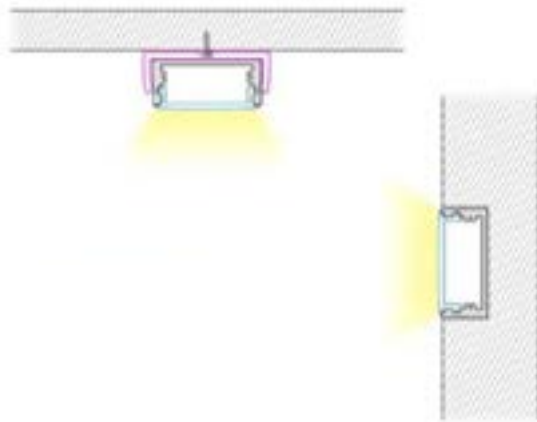

CARACTÉRISTIQUES

- Matériel : aluminium anodisé 6063
- Largeur du ruban LED approprié : Max 20mm
- Installation du couvercle : Appuyer sur le profilé
- Longueur du module : 1 mètre et 2 mètres.
- Matériel du couvercle : PMMA, PC
- Couvercle de couleur opale

EXTRUSIONS LINÉAIRES LED

TRACK-OP-014-1M

TRACK-OP-014-2M

PROFIL MINCE EN ALUMINIUM

ACCESSOIRES LINÉAIRES LED

TR-ENDCAPS-014

TR-CLIPS-014

ACCESSOIRES/BOUCHONS ET CLIPS

CODES DE PRODUITS & ACCESSOIRES COMPATIBLES

MODEL	DESCRIPTION
1 Mètre	
TRACK-OP-014-1M	Profilé en aluminium avec couvercle de diffuseur opale (OP-014) - 1M
2 Mètres	
TRACK-OP-014-2M	Profilé en aluminium avec couvercle de diffuseur opale (OP-014) - 2M
Accessoires	
TR-ENDCAPS-014	Bouchons 014 (2 Pack)
TR-CLIPS-014	Clips 014 (2 Pack)

DIMENSIONS

APERÇU DE L'INSTALLATION

TYPICAL APPLICATIONS

- Armoires
- Etagères de rangement
- Eclairage de mobilier
- Eclairage d'exposition

AVANTAGES

- Spécialement conçues pour être montées sur des barres lumineuses
- Le matériel en aluminium permet de produire un meilleur effet de refroidissement