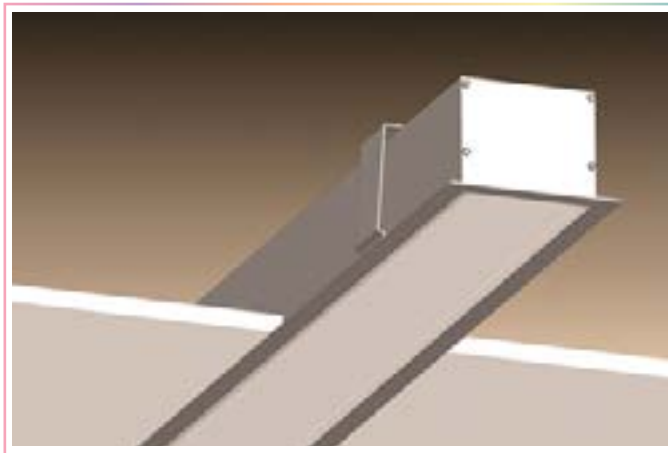

CARACTÉRISTIQUES

- Matériel : aluminium anodisé 6063
- Largeur du ruban LED approprié : Max 31mm
- Installation du couvercle : Appuyer sur le profilé
- Longueur du module : 1 mètre et 2 mètres.
- Matériel du couvercle : PMMA, PC
- Couvercle de couleur opale

EXTRUSIONS LINÉAIRES LED

TRACK-OP-017-1M

TRACK-OP-017-2M

EXTRUSION EN ALUMINIUM

ACCESSOIRES LINÉAIRES LED

TR-ENDCAPS-017

TR-CLIPS-017

ACCESSOIRES/BOUCHONS ET CLIPS

CODES DE PRODUITS & ACCESSOIRES COMPATIBLES

MODÈLES	DESCRIPTION
1 Mètre	
TRACK-OP-017-1M	Profilé en aluminium avec couvercle de diffuseur opale (OP-017) - 1M
2 Mètres	
TRACK-OP-017-2M	Profilé en aluminium avec couvercle de diffuseur opale (OP-017) - 2M
Accessoires	
TR-ENDCAPS-017	Bouchons 017 (2 Pack)
TR-CLIPS-017	Clips 017 (2 Pack)