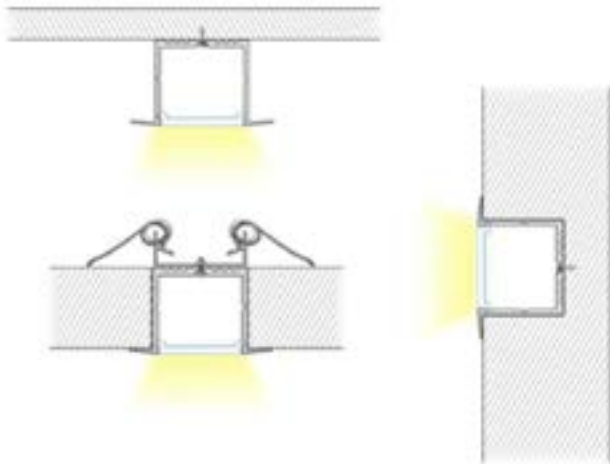

CARACTÉRISTIQUES

- Matériel : aluminium anodisé 6063
- Largeur du ruban LED approprié : Max 31mm
- Installation du couvercle : Appuyer sur le profilé
- Longueur du module : 1 mètre et 2 mètres.
- Matériel du couvercle : PMMA, PC
- Couvercle de couleur opale

EXTRUSIONS LINÉAIRES LED

TRACK-OP-017-1M

TRACK-OP-017-2M

EXTRUSION EN ALUMINIUM

ACCESSOIRES LINÉAIRES LED

TR-ENDCAPS-017

TR-CLIPS-017

ACCESSOIRES/BOUCHONS ET CLIPS

CODES DE PRODUITS & ACCESSOIRES COMPATIBLES

MODÈLES	DESCRIPTION
1 Mètre	
TRACK-OP-017-1M	Profilé en aluminium avec couvercle de diffuseur opale (OP-017) - 1M
2 Mètres	
TRACK-OP-017-2M	Profilé en aluminium avec couvercle de diffuseur opale (OP-017) - 2M
Accessoires	
TR-ENDCAPS-017	Bouchons 017 (2 Pack)
TR-CLIPS-017	Clips 017 (2 Pack)

DIMENSIONS

APERÇU DE L'INSTALLATION

INSTALLATIONS TYPES

- Armoires
- Étagères de rangement
- Éclairage de mobilier
- Éclairage d'exposition

AVANTAGES

- Spécialement conçues pour être montées sur des barres lumineuses
- Le matériel en aluminium permet de produire un meilleur effet de refroidissement