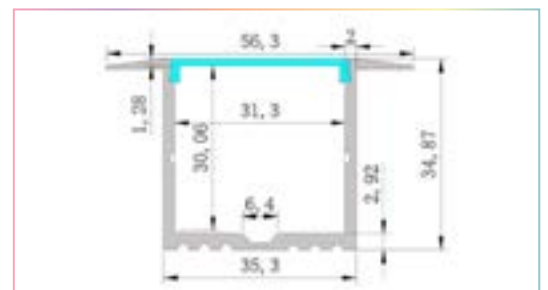

DIMENSIONS