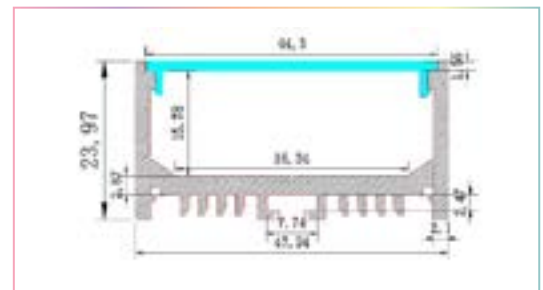

DIMENSIONS