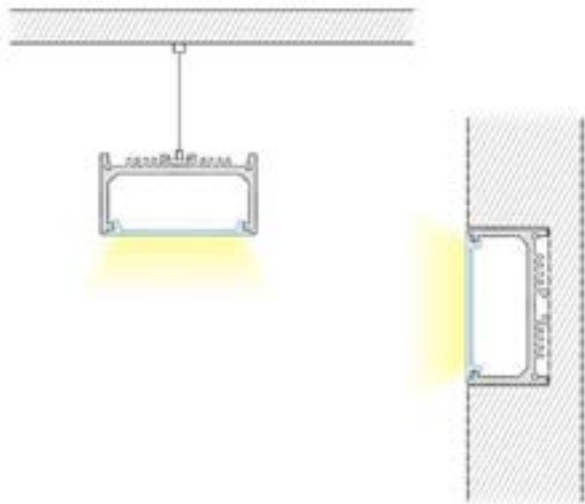

CARACTÉRISTIQUES

- Matériel : aluminium anodisé 6063
- Largeur du ruban LED approprié : Max 35mm
- Installation du couvercle : Appuyer sur le profilé
- Longueur du module : 1 mètre et 2 mètres.
- Matériel du couvercle : PMMA, PC
- Couvercle de couleur opale

EXTRUSIONS LINÉAIRES LED

TRACK-OP-028-1M

TRACK-OP-028-2M

EXTRUSION EN ALUMINIUM

ACCESSOIRES LINÉAIRES LED

TR-ENDCAPS-028

TR-ROPE-028

ACCESSOIRES/BOUCHONS ET CORDAGE

CODES DE PRODUITS & ACCESSOIRES COMPATIBLES

MODÈLES	DESCRIPTION
1 Mètre	
TRACK-OP-028-1M	Profilé en aluminium avec couvercle de diffuseur opale (OP-028) - 1M
2 Mètres	
TRACK-OP-028-2M	Profilé en aluminium avec couvercle de diffuseur opale (OP-028) - 2M
Accessoires	
TR-ENDCAPS-028	Bouchons 028 (2 Pack)
TR-ROPE-028	Cordage 028 (2 Pack)

DIMENSIONS

APERÇU DE L'INSTALLATION

INSTALLATIONS TYPES

- Armoires
- Étagères de rangement
- Éclairage de mobilier
- Éclairage d'exposition

AVANTAGES

- Spécialement conçues pour être montées sur des barres lumineuses
- Le matériel en aluminium permet de produire un meilleur effet de refroidissement