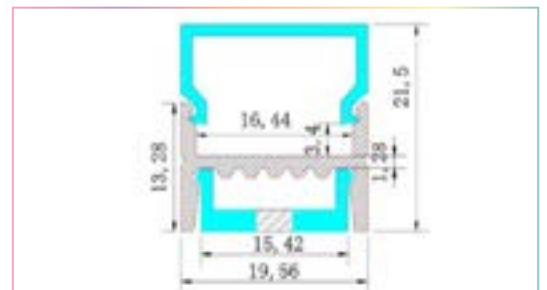

## CARACTÉRISTIQUES

- Matériel : aluminium anodisé 6063
- Largeur du ruban LED approprié : Max 16mm
- Installation du couvercle : Appuyer sur le profilé
- Longueur du module : 1 mètre et 2 mètres.
- Matériel du couvercle : PMMA, PC
- Couvercle de couleur opale

## DIMENSIONS