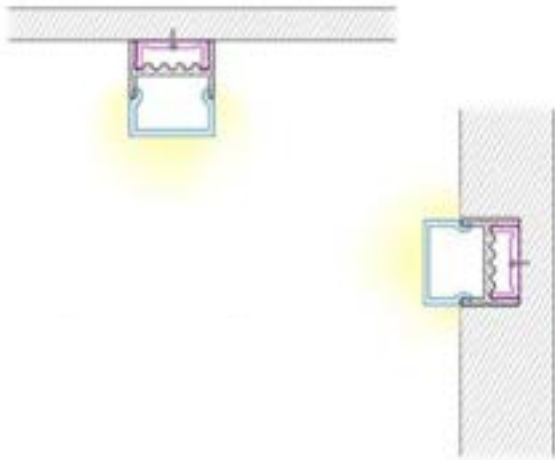

APERÇU DE L'INSTALLATION