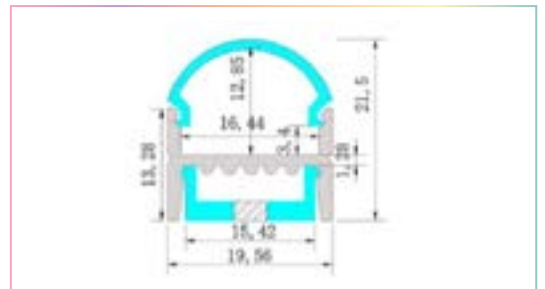

## CARACTÉRISTIQUES

- Matériel : aluminium anodisé 6063
- Largeur du ruban LED approprié : Max 16mm
- Installation du couvercle : Appuyer sur le profilé
- Longueur du module : 1 mètre et 2 mètres.
- Matériel du couvercle : PMMA, PC
- Couvercle de couleur opale

## DIMENSIONS