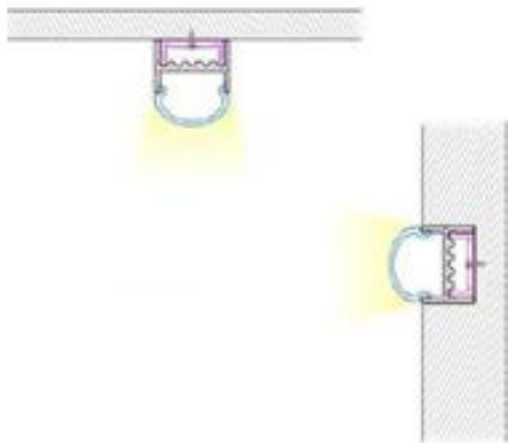

APERÇU DE L'INSTALLATION