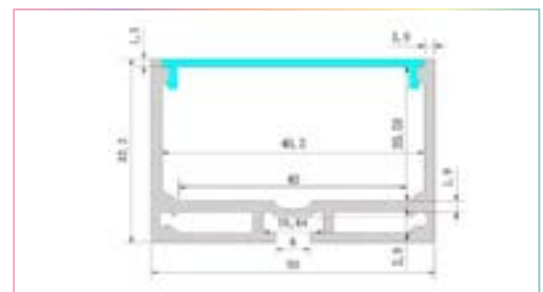

DIMENSIONS