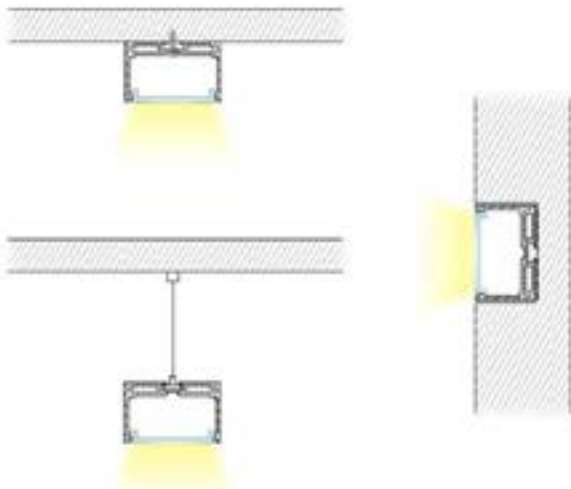

CARACTÉRISTIQUES

- Matériel : aluminium anodisé 6063
- Largeur du ruban LED approprié : Max 40mm
- Installation du couvercle : Appuyer sur le profilé
- Longueur du module : 1 mètre et 2 mètres.
- Matériel du couvercle : PMMA, PC
- Couvercle de couleur opale

EXTRUSIONS LINÉAIRES LED

TRACK-OP-051-1M

TRACK-OP-051-2M

EXTRUSION EN ALUMINIUM

ACCESSOIRES LINÉAIRES LED

TR-ENDCAPS-051

TR-ROPE-051

ACCESSOIRES/BOUCHONS ET CORDAGE

PRODUCT CODES & COMPATIBLE ACCESSORIES

MODÈLES	DESCRIPTION
1 Mètre	
TRACK-OP-051-1M	Profilé en aluminium avec couvercle de diffuseur opale (OP-051) - 1M
2 Mètres	
TRACK-OP-051-2M	Profilé en aluminium avec couvercle de diffuseur opale (OP-051) - 2M
Accessoires	
TR-ENDCAPS-051	Bouchons 051 (2 Pack)
TR-ROPE-051	Cordage 051 (ch)

DIMENSIONS

APERÇU DE L'INSTALLATION

INSTALLATIONS TYPES

- Armoires
- Étagères de rangement
- Eclairage de mobilier
- Eclairage d'exposition

AVANTAGES

- Spécialement conçues pour être montées sur des barres lumineuses
- Le matériel en aluminium permet de produire un meilleur effet de refroidissement