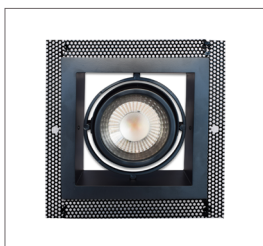

OPEN ADJUSTABLE TRIMLESS OPTIONS