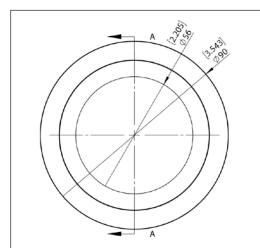

### FIXTURE DIMENSIONS

[www.colorbeamlighting.com](http://www.colorbeamlighting.com)

**COMPATIBLE TRIMS**

**LUNA-14W-BI | Round Trim | RD**

**TRIM FINISH**

**TRIM DIMENSIONS**

**APERTURE**      **TRIM**  
 Ø 2.205" / 56mm    Ø 3.543" / 90mm

**OPTICS**

**LUNA-14W-BI | Square Trim | SQ**

**TRIM FINISH**

**TRIM DIMENSIONS**

**APERTURE**      **TRIM**  
 Ø 2.205" / 56mm    Ø 3.937x3.937" / 100x100mm

**OPTICS**

SPECIFICATION SHEET  
**LUNA-10W-RGBW**

### OVERALL DIMENSIONS

<b>Length:</b>	7.087 Inch / 180mm
<b>Height:</b>	3.358 Inch / 85.29mm
<b>Width:</b>	7.087 Inch / 180mm